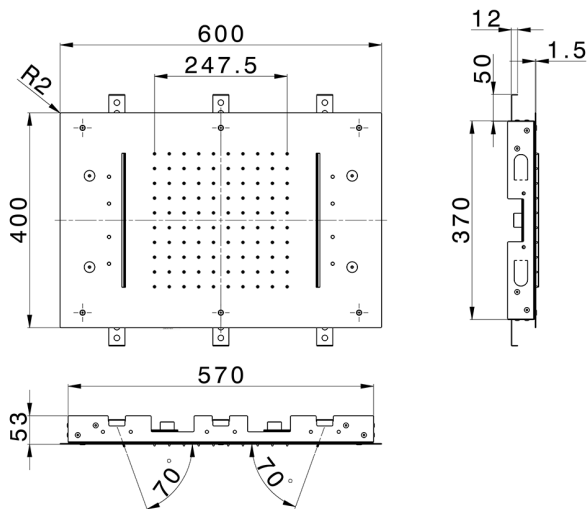

Soffione a soffitto 600x400 mm ZEN SHOWER_ZS0C0370

MODELLO **ZS0C0370**

Soffione a soffitto 600x400 mm, pioggia, nebulizzazione, 2 cascate e cromoterapia, con radiocomando incluso, acciaio inox AISI 304

FINITURE DISPONIBILI

40 40 Nero Opaco

4Q 4Q Bianco Opaco

D1 D1 Inox Spazzolato

D2 D2 Inox Lucido

CARATTERISTICHE

2025-03-20