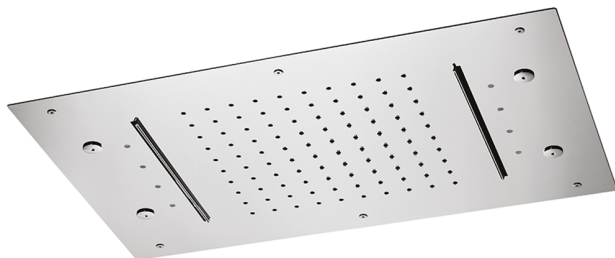

## Soffione a soffitto 600x400 mm ZEN SHOWER\_ZS0C0370

MODELLO **ZS0C0370**

Soffione a soffitto 600x400 mm, pioggia, nebulizzazione, 2 cascate e cromoterapia, con radiocomando incluso, acciaio inox AISI 304

FINITURE DISPONIBILI

**40** 40 Nero Opaco

**4Q** 4Q Bianco Opaco

**D1** D1 Inox Spazzolato

**D2** D2 Inox Lucido

CARATTERISTICHE

2025-03-20