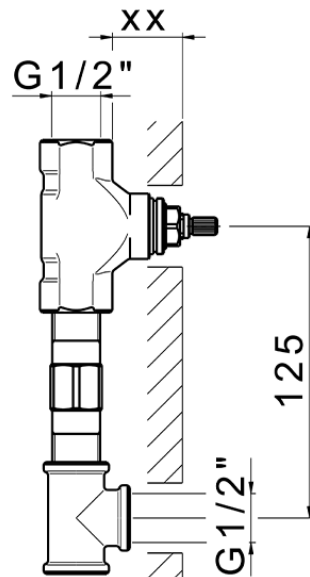

Serie's code	Size XX
CX 1351	20-35
CF 1351	20-35
CX 0331	20-35
CF 0331	20-35
CX 0200	20-35
CF 0200	20-35
BA 1351	20-35
GS 1351	20-35
GL 1351	20-35
MN 1351	20-35
LN 1351	20-35
LV 1351	33-48
LY 1351	33-48
CU 1351	33-48
SM 1351	30-45
AA 1351	10-30
AC 1351	10-30
AR 1351	15-25
PZ 1351	10-30
RG 1351	10-30
TS 1351	10-30
VT 1351	10-30
CS 1351	10-30
WA 1351	45-68
X1 1351	33-45
X2 1351	33-45
X3 1351	33-45
X4 1351	33-45
X5 1351	33-45
RI 1351	20-35
RM 1351	20-35

ZA033510

<https://www.cisal.it/parte-incasso-lavabo-a-parete-incasso-za033510>

2026-03-15