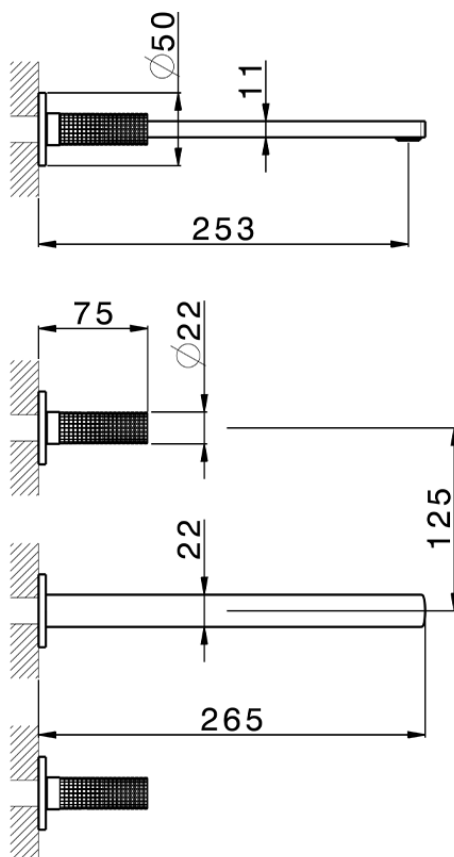

## Parte esterna lavabo a parete NUANCE X32\_X2013511

X2013511

<https://www.cisal.it/parte-esterna-lavabo-a-parete-nuance-x32-x2013511>

Serie's code	Size XX
CX 1351	20-35
CF 1351	20-35
CX 0331	20-35
CF 0331	20-35
CX 0200	20-35
CF 0200	20-35
BA 1351	20-35
GS 1351	20-35
GL 1351	20-35
MN 1351	20-35
LN 1351	20-35
LV 1351	33-48
LY 1351	33-48
CU 1351	33-48
SM 1351	30-45
AA 1351	10-30
AC 1351	10-30
AR 1351	15-25
PZ 1351	10-30
RG 1351	10-30
TS 1351	10-30
VT 1351	10-30
CS 1351	10-30
WA 1351	45-68
X1 1351	33-45
X2 1351	33-45
X3 1351	33-45
X4 1351	33-45
X5 1351	33-45
RI 1351	20-35
RM 1351	20-35

Limiti di tolleranza superficie piastrelle  
 Adjustment limits for finished tile surface  
 Limites de tolérance surface carrelage  
 Fliesenoberfläche  
 Superficie del azulejo

ZA033510

<https://www.cisal.it/parte-incasso-lavabo-a-parete-incasso-za033510>