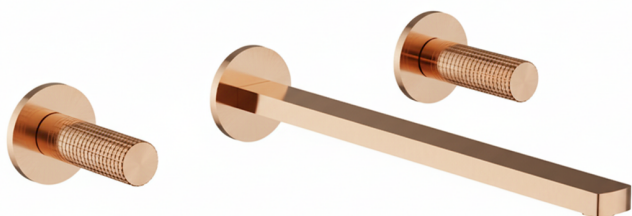

Parte esterna lavabo a parete NUANCE X32_X2013511

MODELLO **X2013511**

Parte esterna lavabo a parete, senza parte incasso, per art. ZA033510, Inox AISI 316L

FINITURE DISPONIBILI

-  **D1** D1 Inox Spazzolato
-  **5H** 5H Dark Brass Brushed
-  **5L** 5L Black Titanium Spazzolato
-  **5N** 5N Oro Rosa Spazzolato

CARATTERISTICHE

Installazione **Incasso**
 Parti Incasso necessarie **ZA033510**

Parte esterna lavabo a parete NUANCE X32_X2013511

X2013511

<https://www.cisal.it/parte-esterna-lavabo-a-parete-nuance-x32-x2013511>

Parte incasso lavabo a parete INCASSO_ZA033510

MODELLO **ZA033510**

Parte incasso lavabo a parete, con due vitoni destri

FINITURE DISPONIBILI

CARATTERISTICHE

Incasso **1**

2026-03-15