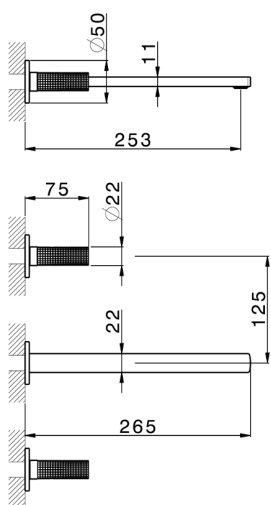

Parte esterna lavabo a parete NUANCE X32_X2013511

MODELLO **X2013511**

Parte esterna lavabo a parete, senza parte incasso, per art. ZA033510, Inox AISI 316L

FINITURE DISPONIBILI

-  **D1** D1 Inox Spazzolato
-  **5H** 5H Dark Brass Brushed
-  **5L** 5L Black Titanium Spazzolato
-  **5N** 5N Oro Rosa Spazzolato

CARATTERISTICHE

Installazione **Incasso**
 Parti Incasso necessarie **ZA033510**

Parte esterna lavabo a parete NUANCE X32_X2013511

X2013511

<https://www.cisal.it/parte-esterna-lavabo-a-parete-nuance-x32-x2013511>

Parte incasso lavabo a parete INCASSO_ZA033510

MODELLO **ZA033510**

Parte incasso lavabo a parete, con due vitoni destri

FINITURE DISPONIBILI

CARATTERISTICHE

Incasso **1**

2026-03-15