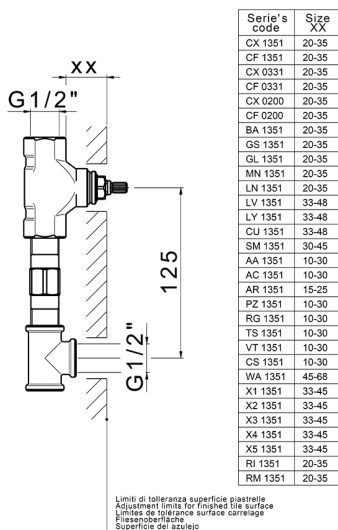

CARATTERISTICHE

Installazione **Incasso**
 Parti Incasso necessarie **ZA033510**

Parte esterna lavabo a parete NUANCE X32_X2013511

X2013511

<https://www.cisal.it/parte-esterna-lavabo-a-parete-nuance-x32-x2013511>

Parte incasso lavabo a parete INCASSO_ZA033510

MODELLO **ZA033510**

Parte incasso lavabo a parete, con due vitoni destri

FINITURE DISPONIBILI

CARATTERISTICHE

Incasso **1**

2026-03-15