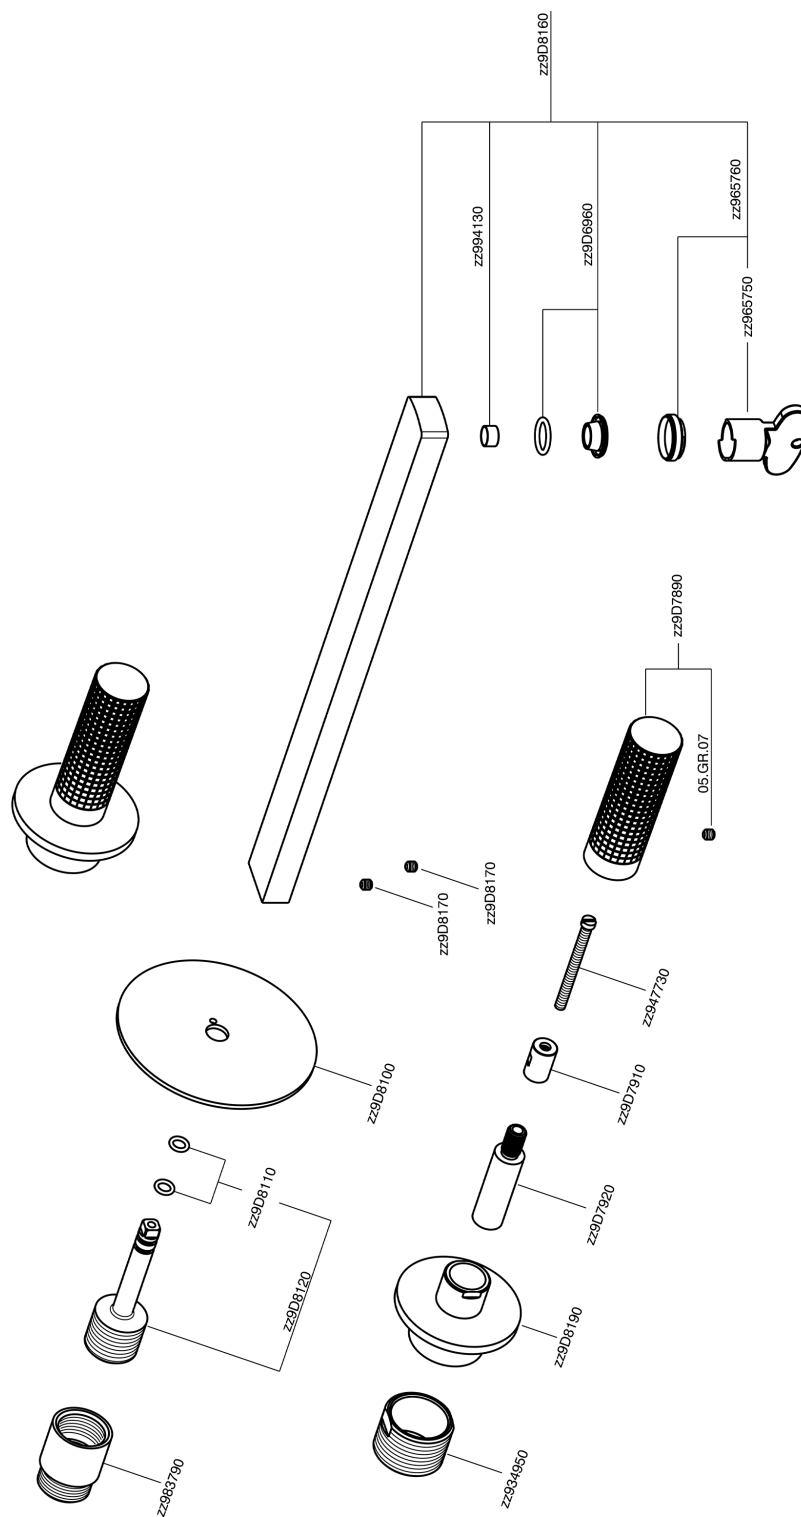

Parte esterna lavabo a parete NUANCE X32_X2013511

MODELLO **X2013511**

Parte esterna lavabo a parete, senza parte incasso, per art. ZA033510, Inox AISI 316L

FINITURE DISPONIBILI

-  **D1** D1 Inox Spazzolato
-  **5H** 5H Dark Brass Brushed
-  **5L** 5L Black Titanium Spazzolato
-  **5N** 5N Oro Rosa Spazzolato

CARATTERISTICHE

Installazione **Incasso**
 Parti Incasso necessarie **ZA033510**

Parte esterna lavabo a parete NUANCE X32_X2013511

X2013511

<https://www.cisal.it/parte-esterna-lavabo-a-parete-nuance-x32-x2013511>

Parte incasso lavabo a parete INCASSO_ZA033510

MODELLO **ZA033510**

Parte incasso lavabo a parete, con due vitoni destri

FINITURE DISPONIBILI

CARATTERISTICHE

Incasso **1**

2026-03-15