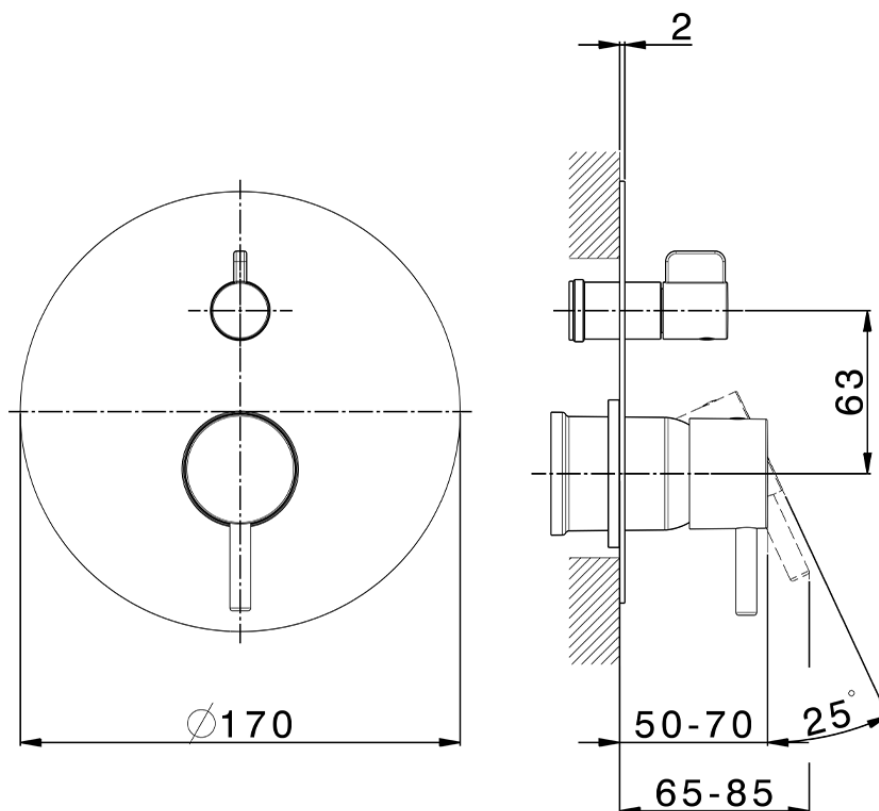

Parte esterna monocomando vasca-doccia incasso NUOVA LESS_LN002300

LN002300

<https://www.cisal.it/parte-esterna-monocomando-vasca-doccia-incasso-nuova-less-ln002300>

2026-07-01