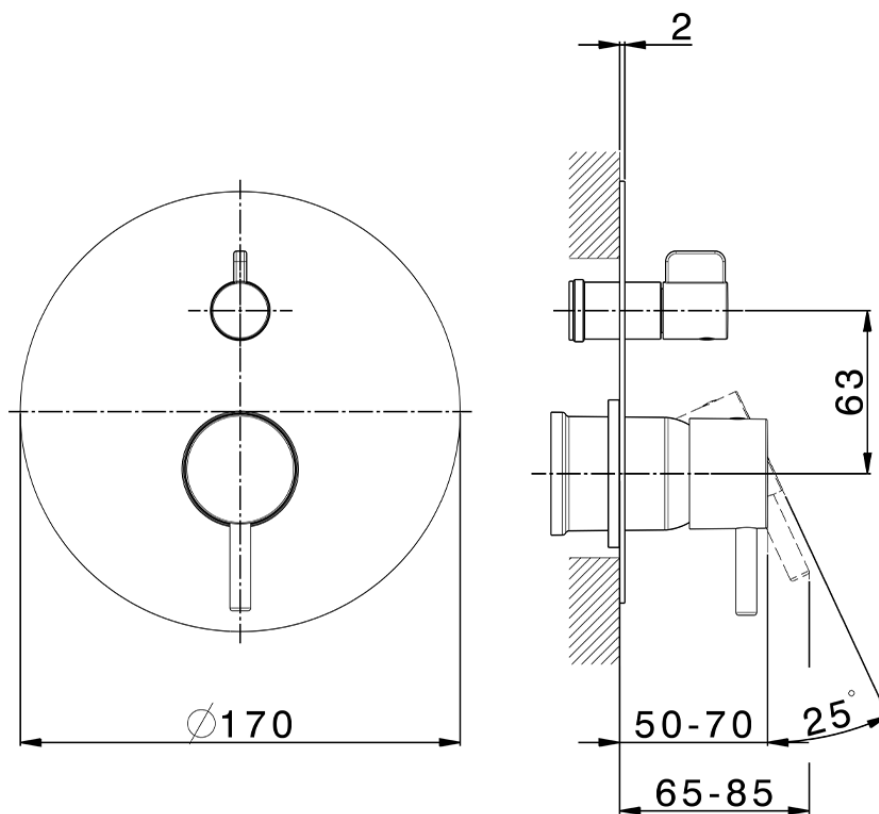

## Parte esterna monocomando vasca-doccia incasso NUOVA LESS\_LN002300

LN002300

<https://www.cisal.it/parte-esterna-monocomando-vasca-doccia-incasso-nuova-less-ln002300>

2026-03-20