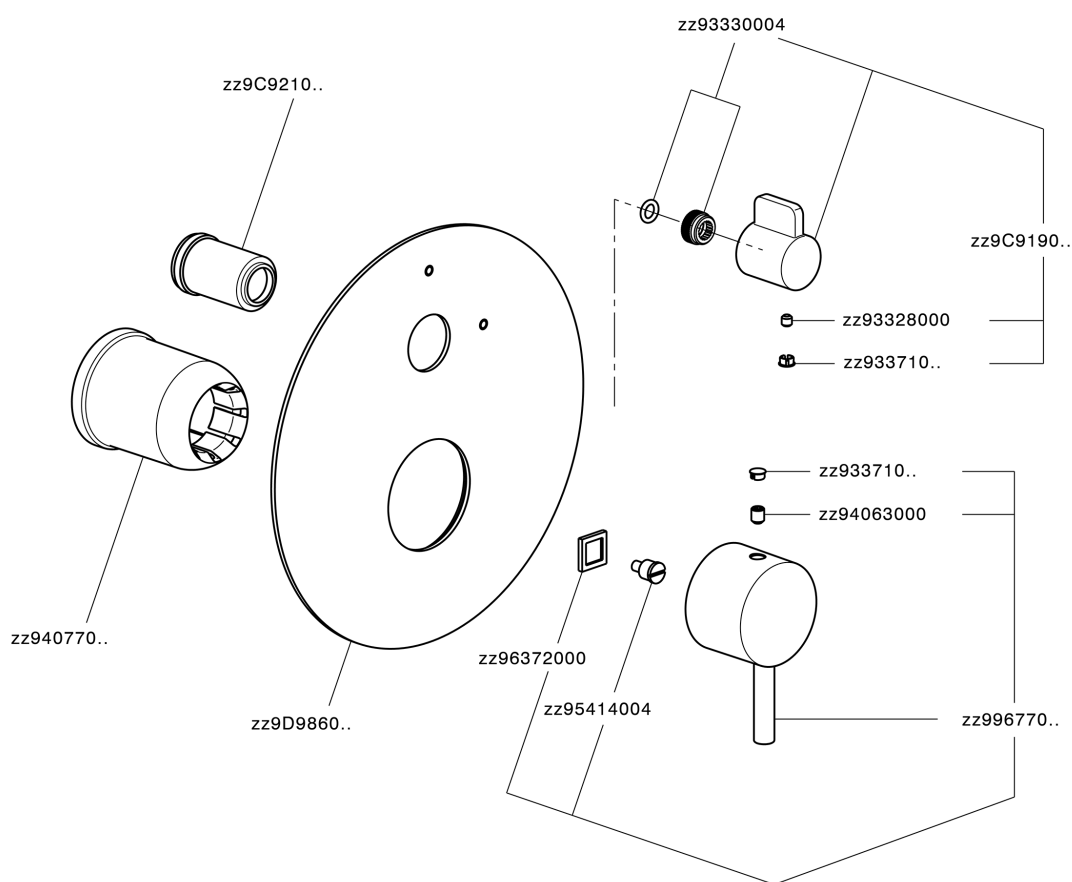

Parte esterna monocomando vasca-doccia incasso NUOVA LESS_LN002300

LN002300

<https://www.cisal.it/parte-esterna-monocomando-vasca-doccia-incasso-nuova-less-ln002300>

2026-05-16