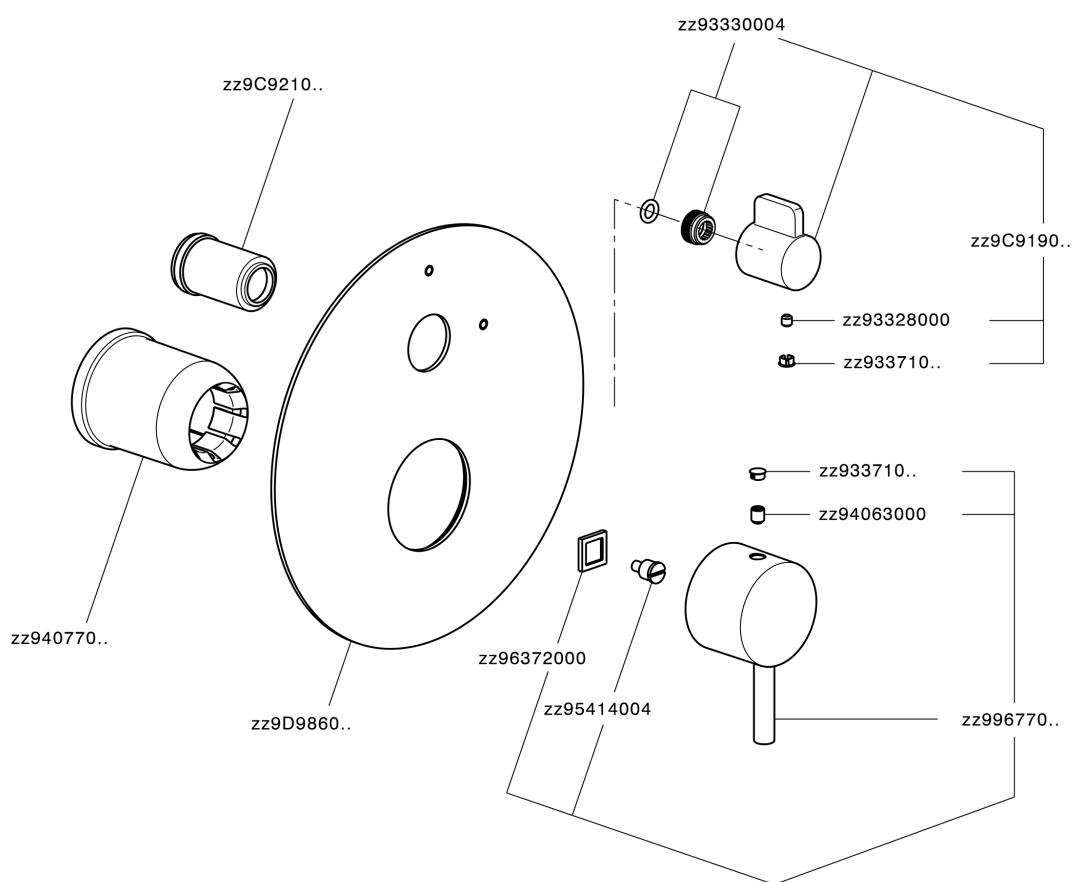

## Parte esterna monocomando vasca-doccia incasso NUOVA LESS\_LN002300

MODELLO **LN002300**

Parte esterna monocomando vasca-doccia incasso,deviatore rotativo 2 uscite,senza parte incasso,per art.Easy-Box ZA000230

### CARATTERISTICHE

Installazione **Incasso**  
 Parti Incasso necessarie **ZA000230**

## Parte esterna monocomando vasca-doccia incasso NUOVA LESS\_LN002300

LN002300

<https://www.cisal.it/parte-esterna-monocomando-vasca-doccia-incasso-nuova-less-ln002300>

2026-05-16