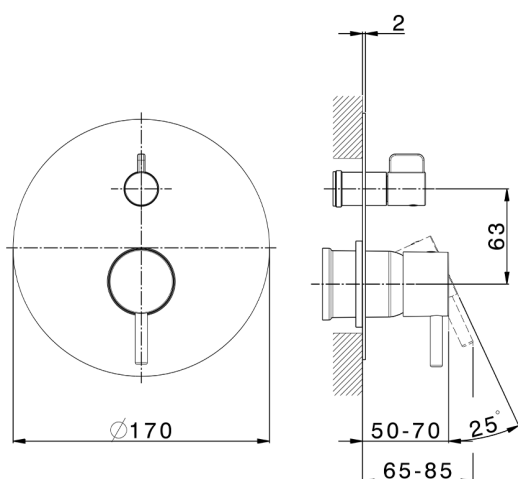

CARATTERISTICHE

Installazione **Incasso**
Parti Incasso necessarie **ZA000230**