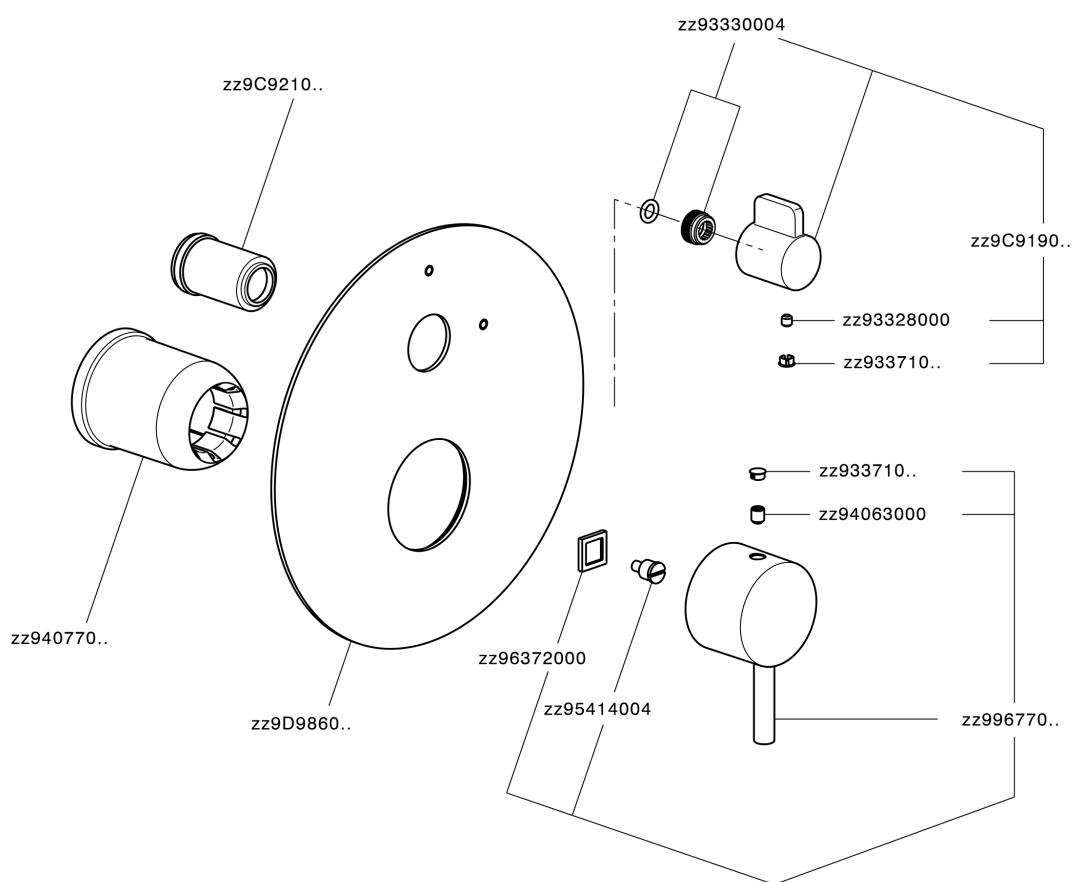

Parte esterna monocomando vasca-doccia incasso NUOVA LESS_LN002300

MODELLO **LN002300**

Parte esterna monocomando vasca-doccia incasso,deviatore rotativo 2 uscite,senza parte incasso,per art.Easy-Box ZA000230

FINITURE DISPONIBILI

-  **21** 21 Cromo
-  **2F** 2F Nichel Spazzolato
-  **40** 40 Nero Opaco
-  **4Q** 4Q Bianco Opaco

CARATTERISTICHE

Installazione **Incasso**
 Parti Incasso necessarie **ZA000230**

Parte esterna monocomando vasca-doccia incasso NUOVA LESS_LN002300

LN002300

<https://www.cisal.it/parte-esterna-monocomando-vasca-doccia-incasso-nuova-less-ln002300>

2026-05-16