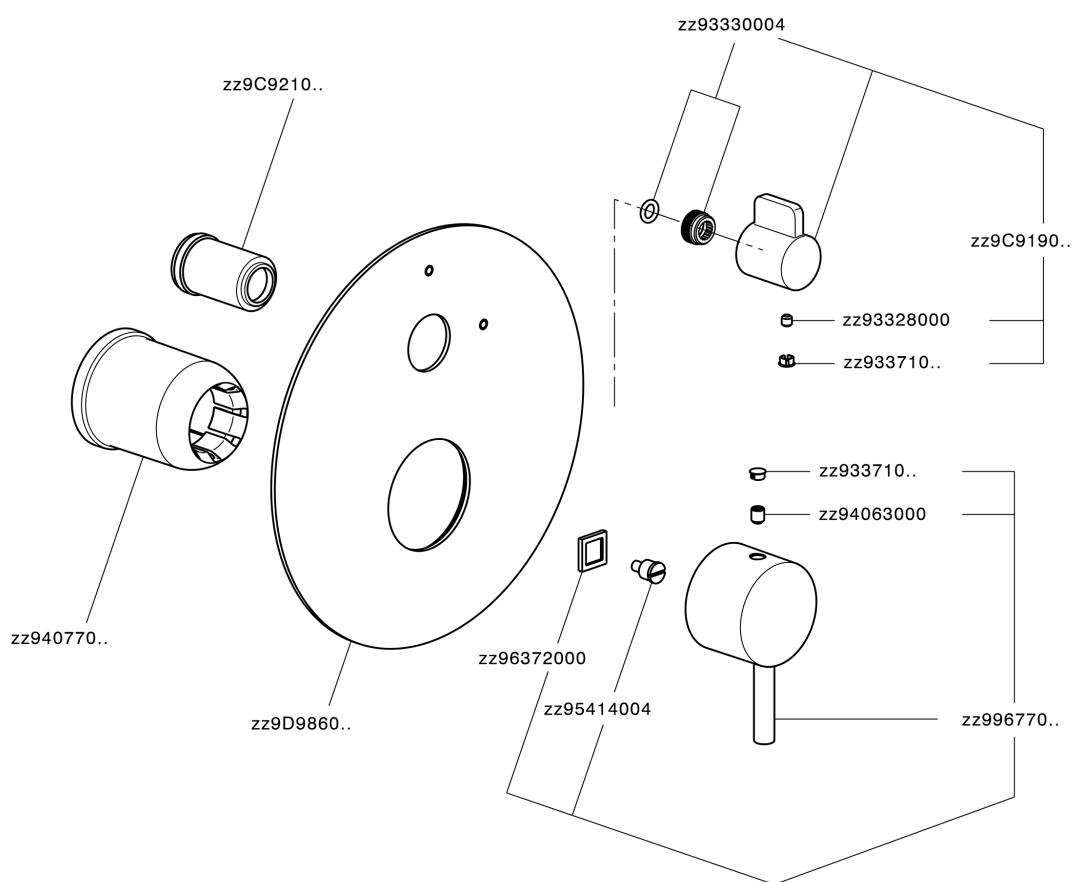

## Parte esterna monocomando vasca-doccia incasso NUOVA LESS\_LN002300

MODELLO **LN002300**

Parte esterna monocomando vasca-doccia incasso,deviatore rotativo 2 uscite,senza parte incasso,per art.Easy-Box ZA000230

### CARATTERISTICHE

Installazione **Incasso**  
Parti Incasso necessarie **ZA000230**

## Parte esterna monocomando vasca-doccia incasso NUOVA LESS\_LN002300

LN002300

<https://www.cisal.it/parte-esterna-monocomando-vasca-doccia-incasso-nuova-less-ln002300>

2026-07-01