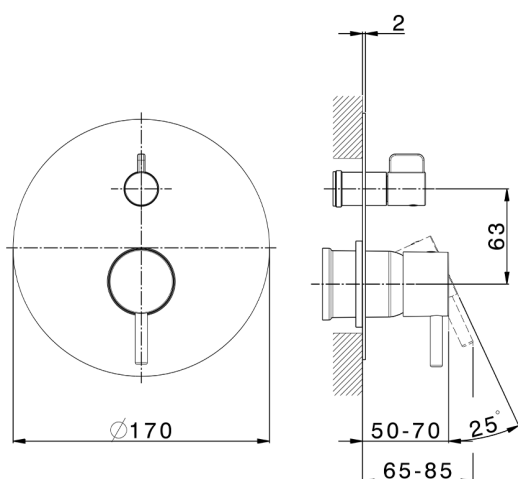

Parte esterna monocomando vasca-doccia incasso NUOVA LESS_LN002300

MODELLO **LN002300**

Parte esterna monocomando vasca-doccia incasso,deviatore rotativo 2 uscite,senza parte incasso,per art.Easy-Box ZA000230

FINITURE DISPONIBILI

-  **21** 21 Cromo
-  **2F** 2F Nichel Spazzolato
-  **40** 40 Nero Opaco
-  **4Q** 4Q Bianco Opaco

CARATTERISTICHE

Installazione **Incasso**
 Parti Incasso necessarie **ZA000230**

Parte esterna monocomando vasca-doccia incasso NUOVA LESS_LN002300

LN002300

<https://www.cisal.it/parte-esterna-monocomando-vasca-doccia-incasso-nuova-less-ln002300>

2026-05-16