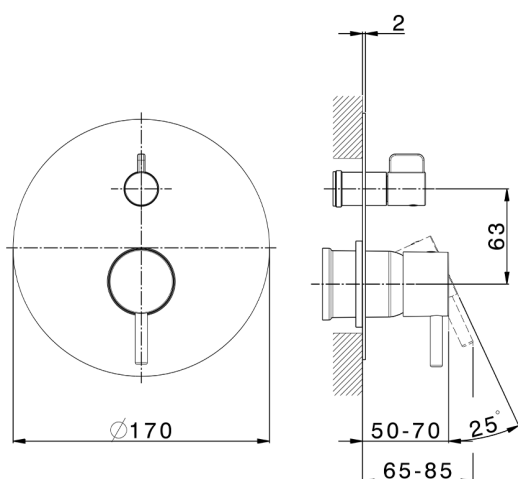

Parte esterna monocomando vasca-doccia incasso NUOVA LESS_LN002300

MODELLO **LN002300**

Parte esterna monocomando vasca-doccia incasso,deviatore rotativo 2 uscite,senza parte incasso,per art.Easy-Box ZA000230

FINITURE DISPONIBILI

-  **21** 21 Cromo
-  **2F** 2F Nichel Spazzolato
-  **40** 40 Nero Opaco
-  **4Q** 4Q Bianco Opaco

CARATTERISTICHE

Installazione **Incasso**
 Parti Incasso necessarie **ZA000230**

Parte esterna monocomando vasca-doccia incasso NUOVA LESS_LN002300

LN002300

<https://www.cisal.it/parte-esterna-monocomando-vasca-doccia-incasso-nuova-less-ln002300>

2026-07-01