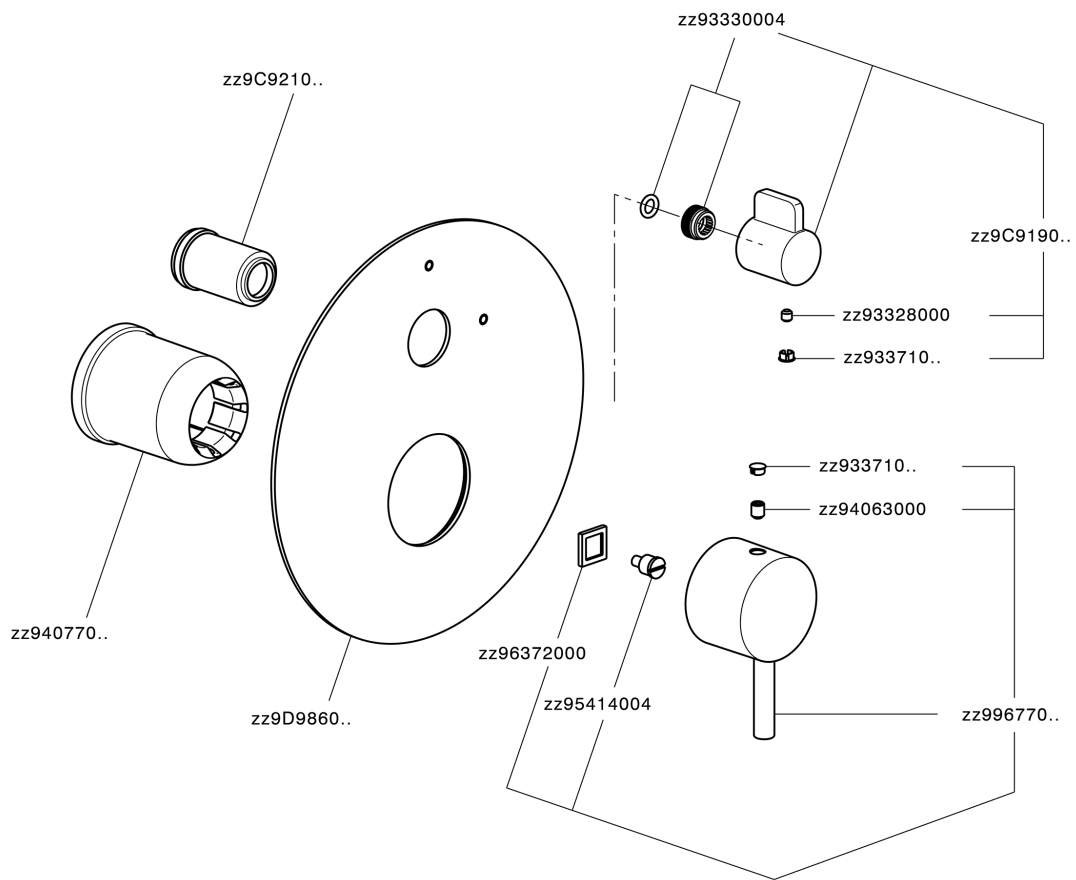

Parte esterna monocomando vasca-doccia incasso NUOVA LESS_LN002300

MODELLO **LN002300**

Parte esterna monocomando vasca-doccia incasso,deviatore rotativo 2 uscite,senza parte incasso,per art.Easy-Box ZA000230

FINITURE DISPONIBILI

-  **21** 21 Cromo
-  **2F** 2F Nichel Spazzolato
-  **40** 40 Nero Opaco
-  **4Q** 4Q Bianco Opaco

CARATTERISTICHE

Installazione **Incasso**
 Parti Incasso necessarie **ZA000230**

Parte esterna monocomando vasca-doccia incasso NUOVA LESS_LN002300

LN002300

<https://www.cisal.it/parte-esterna-monocomando-vasca-doccia-incasso-nuova-less-ln002300>

2026-07-01