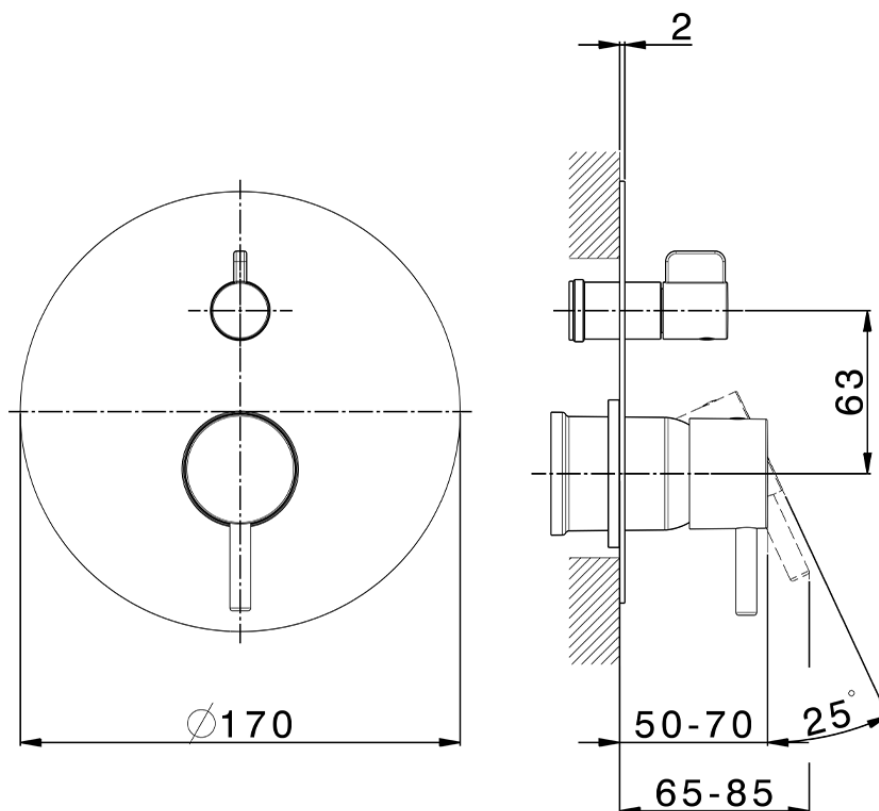

## Parte esterna monocomando vasca-doccia incasso NUOVA LESS\_LN002300

LN002300

<https://www.cisal.it/parte-esterna-monocomando-vasca-doccia-incasso-nuova-less-ln002300>

2026-05-16