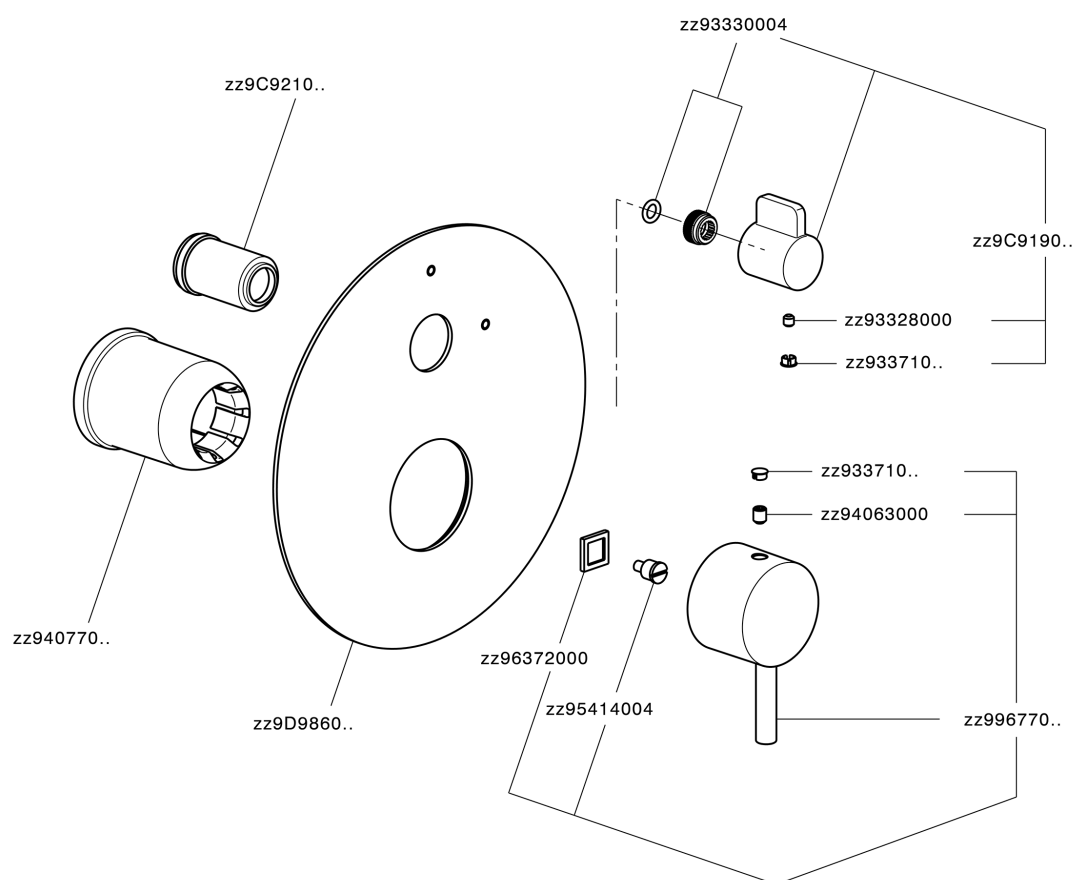

Parte esterna monocomando vasca-doccia incasso NUOVA LESS_LN002300

LN002300

<https://www.cisal.it/parte-esterna-monocomando-vasca-doccia-incasso-nuova-less-ln002300>

2026-07-01