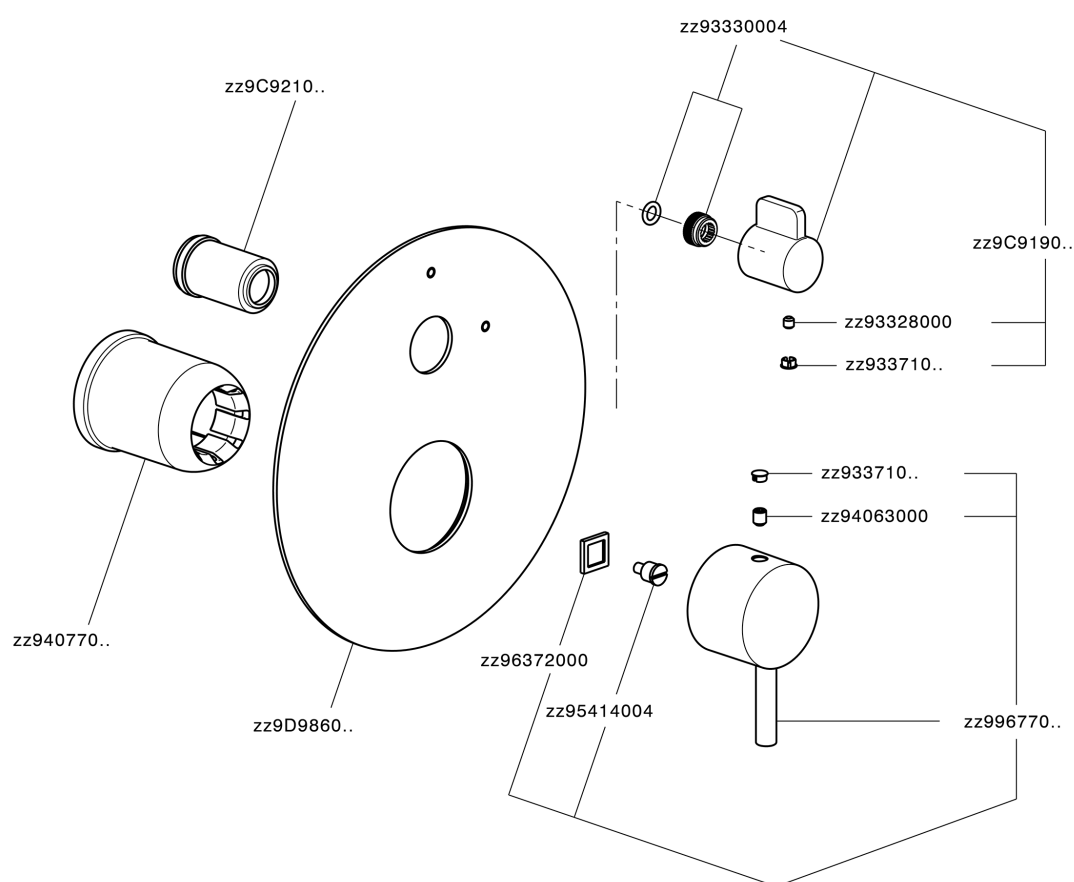

Parte esterna monocomando vasca-doccia incasso NUOVA LESS_LN002300

LN002300

<https://www.cisal.it/parte-esterna-monocomando-vasca-doccia-incasso-nuova-less-ln002300>

2026-05-16