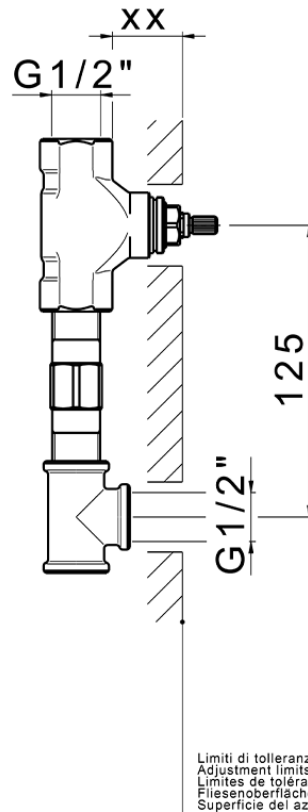

Parte incasso lavabo a parete INCASSO_ZA033510

Serie's code	Size XX
CX 1351	20-35
CF 1351	20-35
CX 0331	20-35
CF 0331	20-35
CX 0200	20-35
CF 0200	20-35
BA 1351	20-35
GS 1351	20-35
GL 1351	20-35
MN 1351	20-35
LN 1351	20-35
LV 1351	33-48
LY 1351	33-48
CU 1351	33-48
SM 1351	30-45
AA 1351	10-30
AC 1351	10-30
AR 1351	15-25
PZ 1351	10-30
RG 1351	10-30
TS 1351	10-30
VT 1351	10-30
CS 1351	10-30
WA 1351	45-68
X1 1351	33-45
X2 1351	33-45
X3 1351	33-45
X4 1351	33-45
X5 1351	33-45
RI 1351	20-35
RM 1351	20-35

ZA033510

<https://www.cisal.it/parte-incasso-lavabo-a-parete-incasso-za033510>

2026-03-13