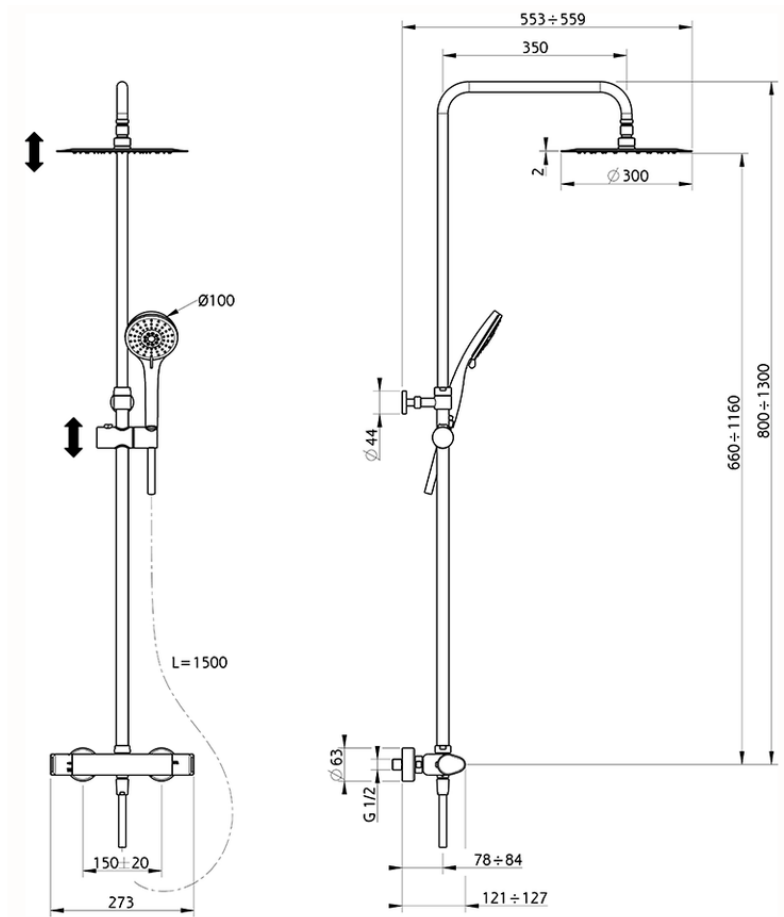

Colonna doccia termostatica 2 funzioni ALMA_A3C82090

A3C82090

<https://www.cisal.it/colonna-doccia-termostatica-2-funzioni-alma-a3c82090>

2026-05-15