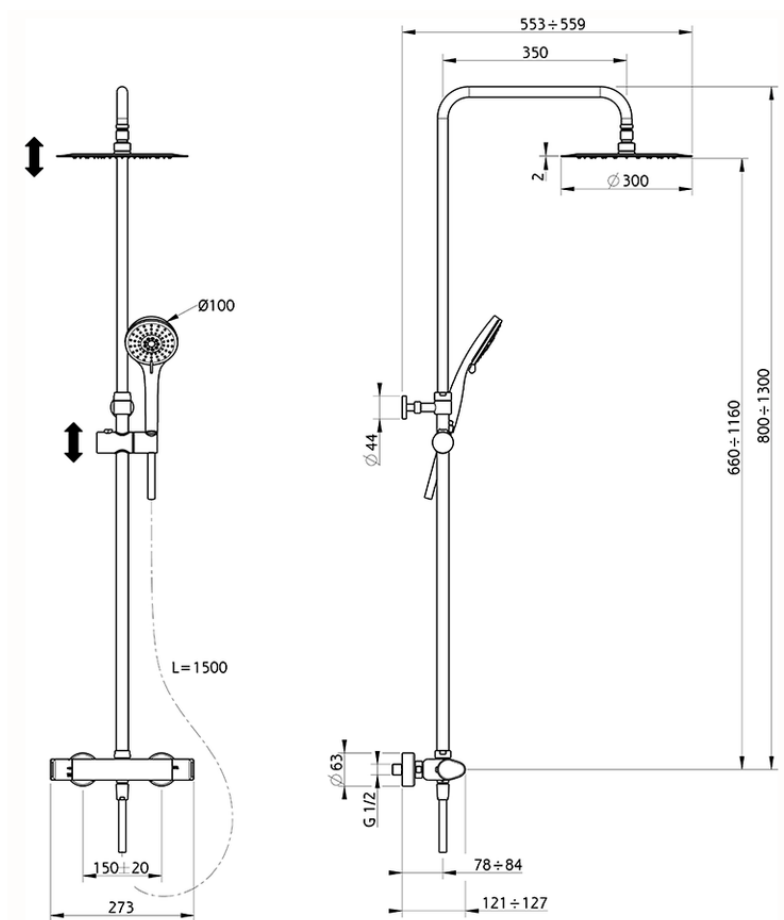

## Colonna doccia termostatica 2 funzioni ALMA\_A3C82090

A3C82090

<https://www.cisal.it/colonna-doccia-termostatica-2-funzioni-alma-a3c82090>

2026-07-01