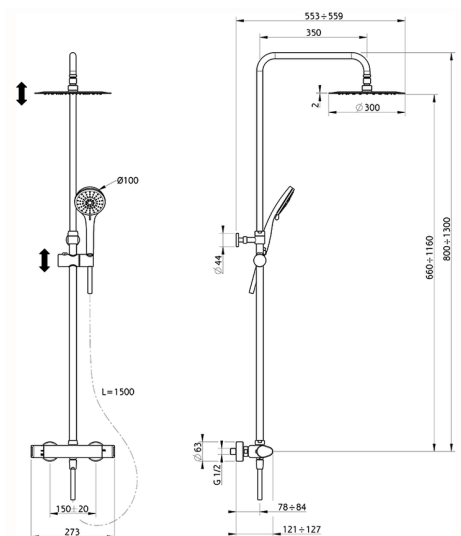

Colonna doccia termostatica 2 funzioni ALMA_A3C82090

MODELLO **A3C82090**

Colonna doccia termostatica 2 funzioni, devia stop 2 uscite, colonna telescopica, supporto doccetta scorrevole, doccetta 3 getti D.100 mm ABS, soffione tondo D.300 mm in INOX, flessibile liscio SILVERFLEX 150 cm

FINITURE DISPONIBILI

CARATTERISTICHE

Ricambio Cartuccia **22.04A.AR - ZZ97279004**

Cartuccia Termostatica Argo 2 (filtro lungo)

DeviaStop

La tecnologia Devia Stop di Cisal consente con un semplice movimento rotativo di gestire la portata dell'acqua e di scegliere la modalità d'erogazione (soffione, doccetta a mano).