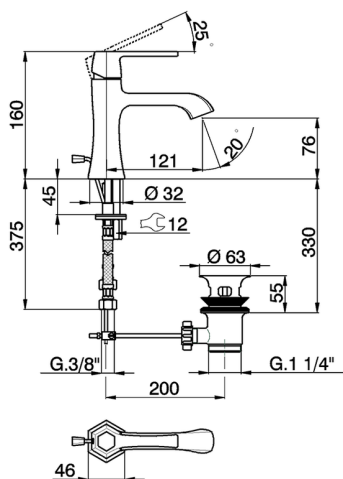

## Miscelatore monocomando lavabo CHERIE\_CH000514

MODELLO **CH000514**

Miscelatore monocomando lavabo, con scarico automatico 1"1/4, flex inox G.3/8"

### CARATTERISTICHE

Ricambio Cartuccia **ZZ94240000**

**Cartuccia Monocomando 25 mm**