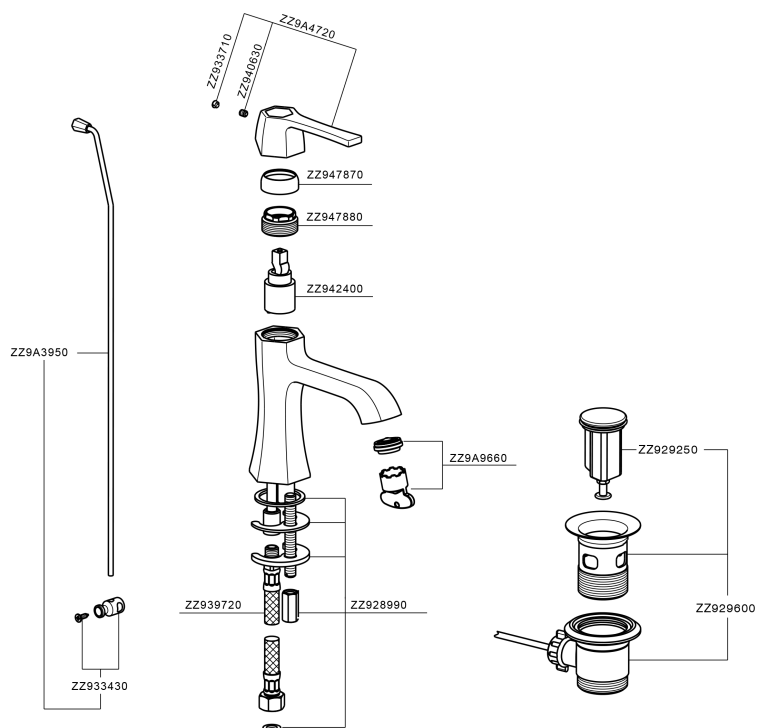

Miscelatore monocomando lavabo CHERIE_CH000514

CH000514

<https://www.cisal.it/miscelatore-monocomando-lavabo-cherie-ch000514>

2026-06-12