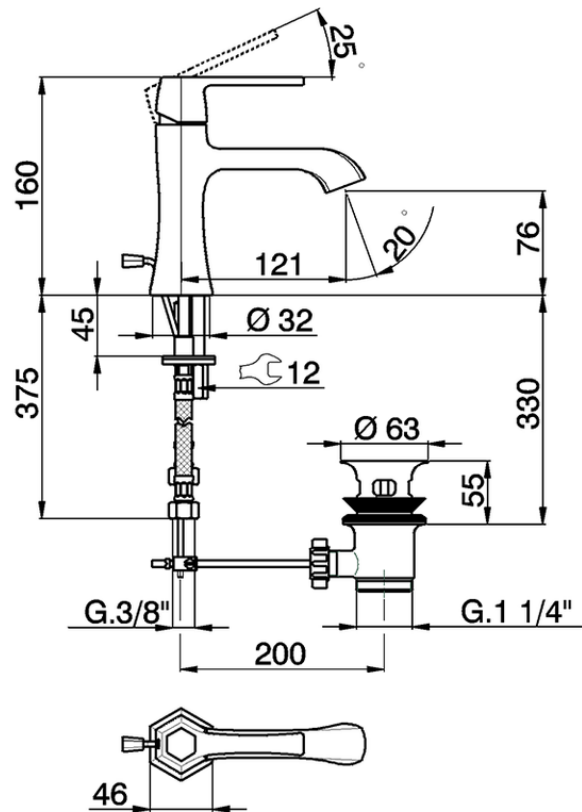

Miscelatore monocomando lavabo CHERIE_CH000514

CH000514

<https://www.cisal.it/miscelatore-monocomando-lavabo-cherie-ch000514>

2026-04-28