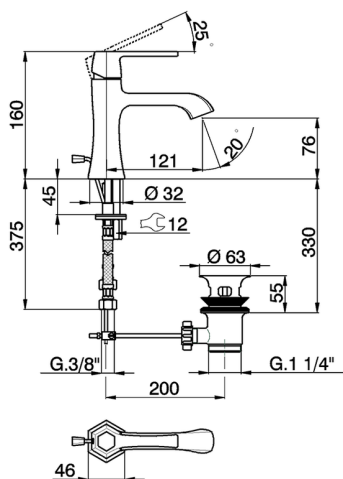

Miscelatore monocomando lavabo CHERIE_CH000514

MODELLO **CH000514**

Miscelatore monocomando lavabo, con scarico automatico 1"1/4, flex inox G.3/8"

FINITURE DISPONIBILI

- 
6T 6T Cromo/Nero Opaco
- 
7C 7C Oro/Nero Opaco
- 
7D 7D Nichel Lucido/Nero Opaco
- 
7E 7E Oro Rosa/Nero Opaco

CARATTERISTICHE

Ricambio Cartuccia **ZZ94240000**

Cartuccia Monocomando 25 mm

Miscelatore monocomando lavabo CHERIE_CH000514

CH000514

<https://www.cisal.it/miscelatore-monocomando-lavabo-cherie-ch000514>

2026-04-28