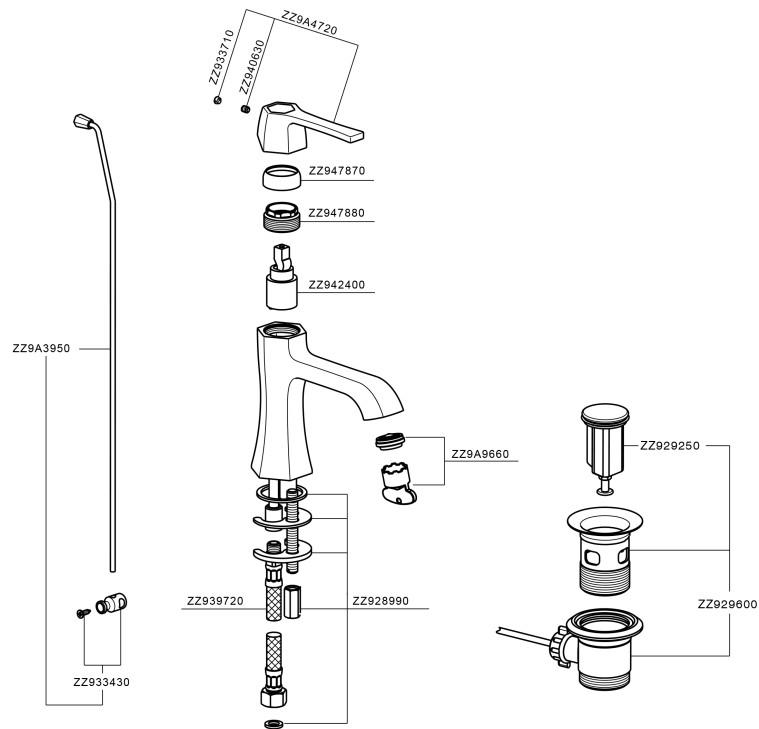

Miscelatore monocomando lavabo CHERIE_CH000514

MODELLO **CH000514**

Miscelatore monocomando lavabo, con scarico automatico 1"1/4, flex inox G.3/8"

FINITURE DISPONIBILI

- 
6T 6T Cromo/Nero Opaco
- 
7C 7C Oro/Nero Opaco
- 
7D 7D Nichel Lucido/Nero Opaco
- 
7E 7E Oro Rosa/Nero Opaco

CARATTERISTICHE

Ricambio Cartuccia **ZZ94240000**

Cartuccia Monocomando 25 mm

Miscelatore monocomando lavabo CHERIE_CH000514

CH000514

<https://www.cisal.it/miscelatore-monocomando-lavabo-cherie-ch000514>

2026-04-28