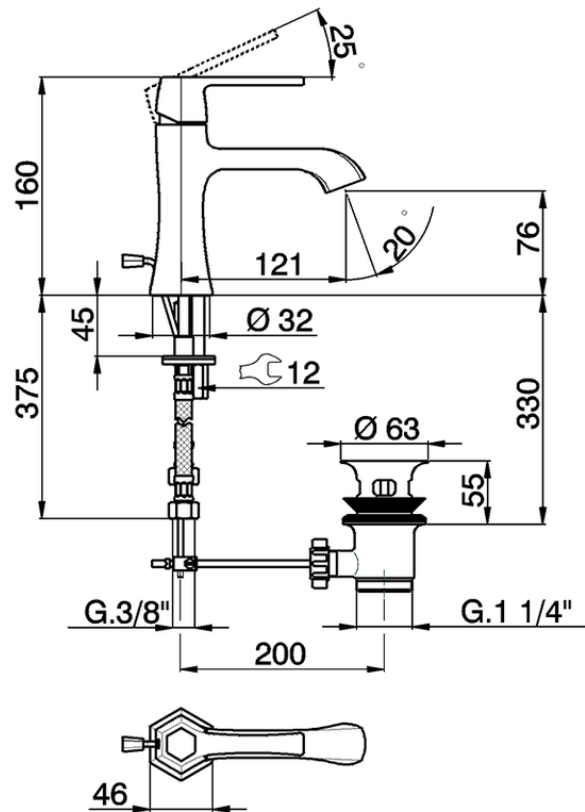

Miscelatore monocomando lavabo CHERIE_CH000514

CH000514

<https://www.cisal.it/miscelatore-monocomando-lavabo-cherie-ch000514>

2026-04-28