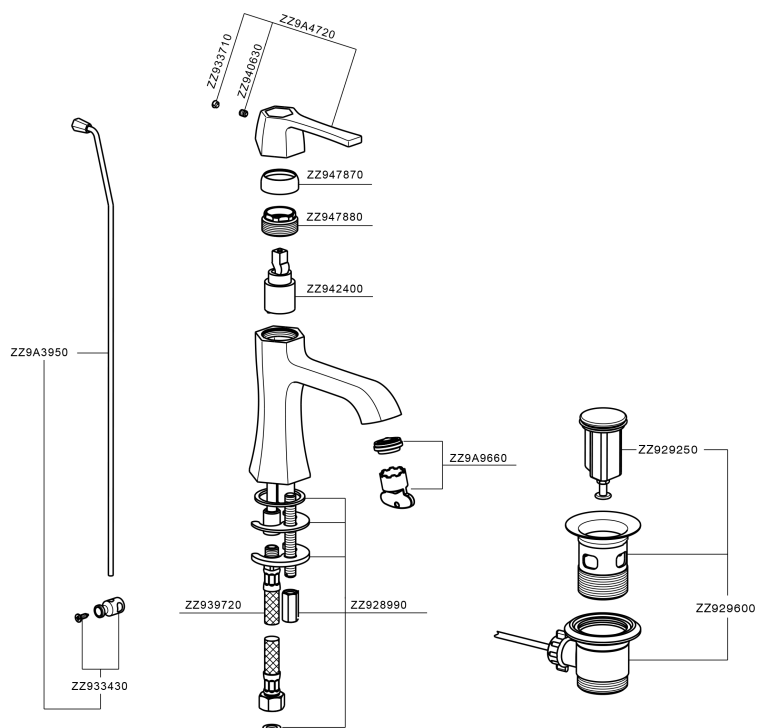

## Miscelatore monocomando lavabo CHERIE\_CH000514

CH000514

<https://www.cisal.it/miscelatore-monocomando-lavabo-cherie-ch000514>

2026-06-12