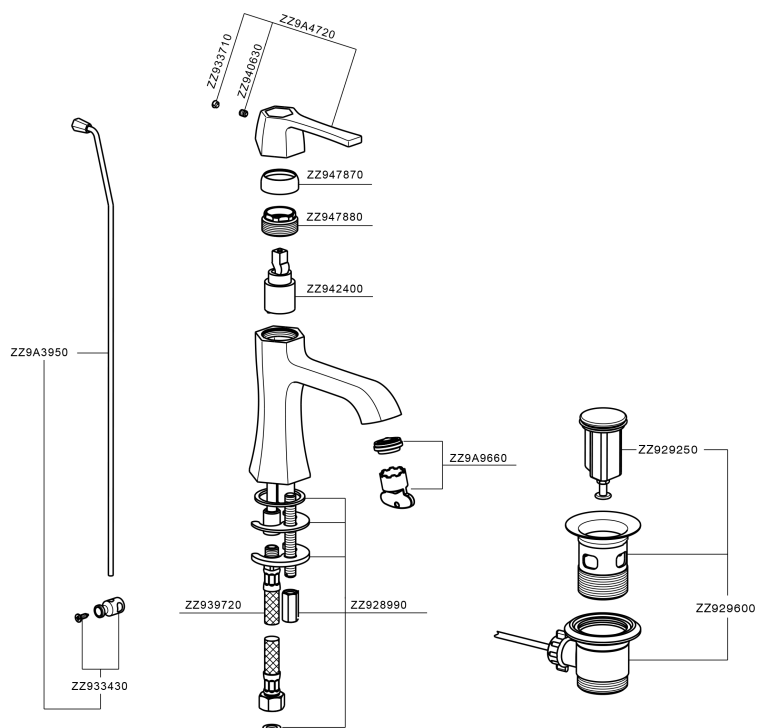

Miscelatore monocomando lavabo CHERIE_CH000514

CH000514

<https://www.cisal.it/miscelatore-monocomando-lavabo-cherie-ch000514>

2026-04-28