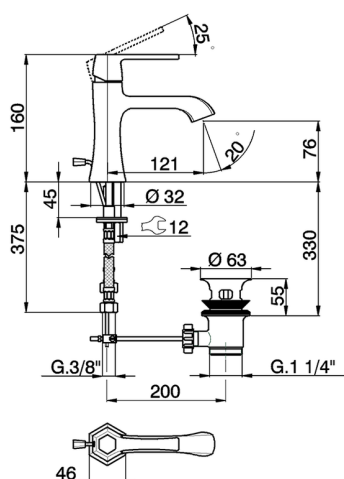

Miscelatore monocomando lavabo CHERIE_CH000514

MODELLO **CH000514**

Miscelatore monocomando lavabo, con scarico automatico 1"1/4, flex inox G.3/8"

FINITURE DISPONIBILI

- 
6T 6T Cromo/Nero Opaco
- 
7C 7C Oro/Nero Opaco
- 
7D 7D Nichel Lucido/Nero Opaco
- 
7E 7E Oro Rosa/Nero Opaco

CARATTERISTICHE

Ricambio Cartuccia **ZZ94240000**

Cartuccia Monocomando 25 mm

Miscelatore monocomando lavabo CHERIE_CH000514

CH000514

<https://www.cisal.it/miscelatore-monocomando-lavabo-cherie-ch000514>

2026-06-12