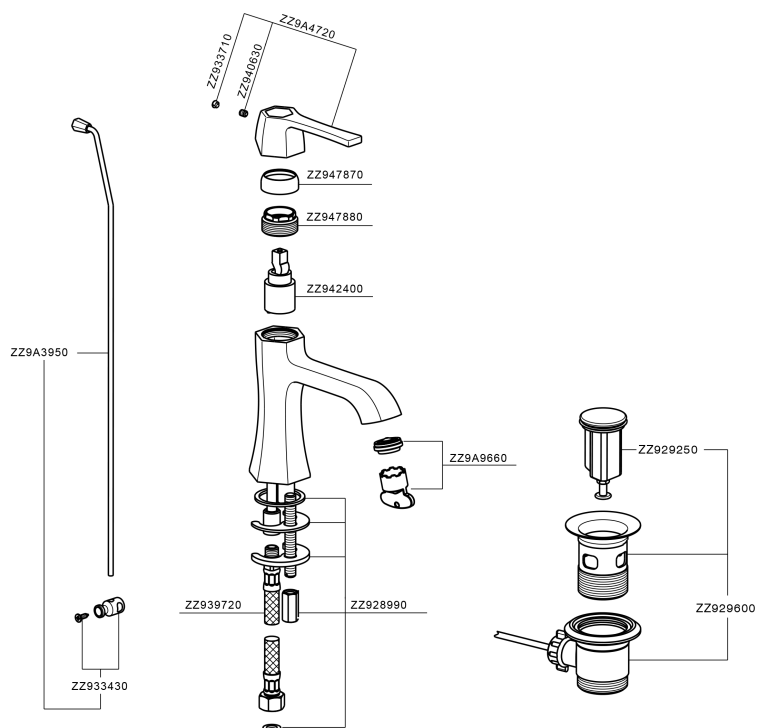

Miscelatore monocomando lavabo CHERIE_CH000514

MODELLO **CH000514**

Miscelatore monocomando lavabo, con scarico automatico 1"1/4, flex inox G.3/8"

FINITURE DISPONIBILI

- 
6T 6T Cromo/Nero Opaco
- 
7C 7C Oro/Nero Opaco
- 
7D 7D Nichel Lucido/Nero Opaco
- 
7E 7E Oro Rosa/Nero Opaco

CARATTERISTICHE

Ricambio Cartuccia **ZZ94240000**

Cartuccia Monocomando 25 mm

Miscelatore monocomando lavabo CHERIE_CH000514

CH000514

<https://www.cisal.it/miscelatore-monocomando-lavabo-cherie-ch000514>

2026-06-12