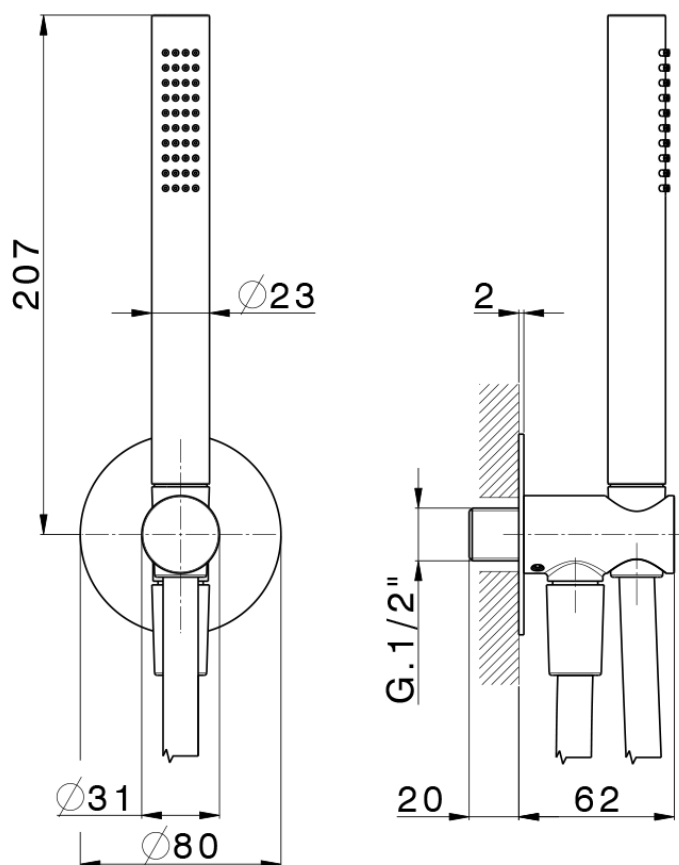

Completo doccia con presa acqua PUSH

DS0G5100

<https://www.cisal.it/completo-doccia-con-presa-acqua-pushshower-ds0g5100>

2026-06-13