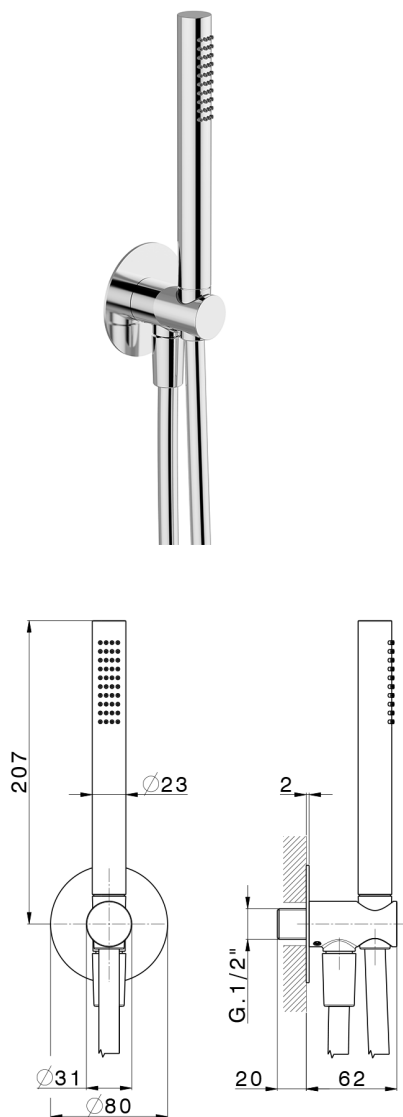

## Completo doccia con presa acqua PUSH&SHOWER\_DS0G5100

MODELLO **DS0G5100**

Completo doccia con presa acqua, supporto doccetta murale, doccetta monogetto D.23 mm in Ottone, rosone tondo Ø80 mm, flessibile liscio SUPREME 150 cm

### FINITURE DISPONIBILI

-  **21** 21 Cromo
-  **24** 24 Oro
-  **26** 26 Vecchio Rame
-  **2B** 2B Nichel Lucido
-  **2F** 2F Nichel Spazzolato
-  **2W** 2W Oro Spazzolato
-  **3W** 3W Brushed Black Titanium
-  **5G** 5G Oro Rosa
-  **40** 40 Nero Opaco