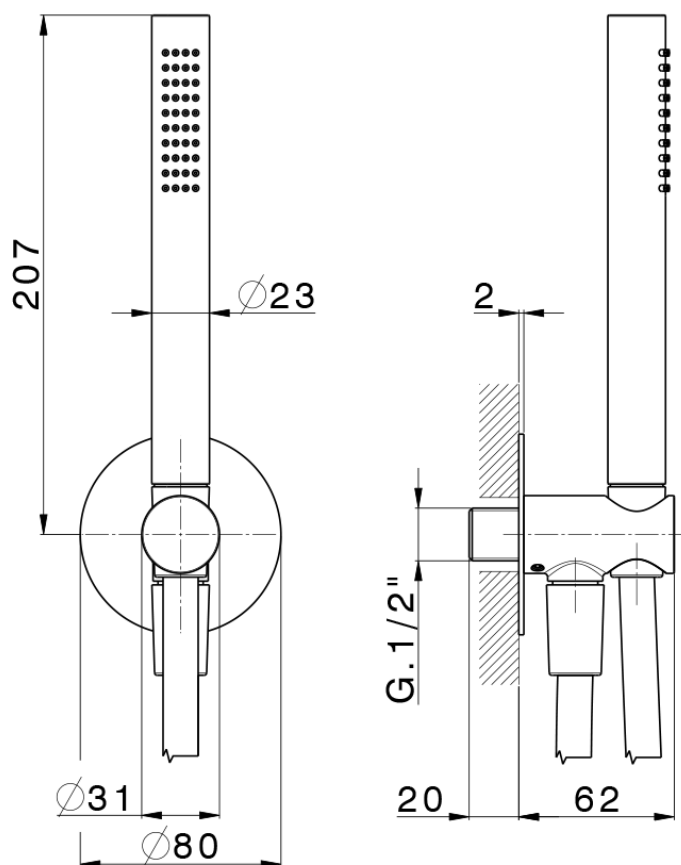

Completo doccia con presa acqua PUSH

DS0G5100

<https://www.cisal.it/completo-doccia-con-presa-acqua-pushshower-ds0g5100>

2026-05-30