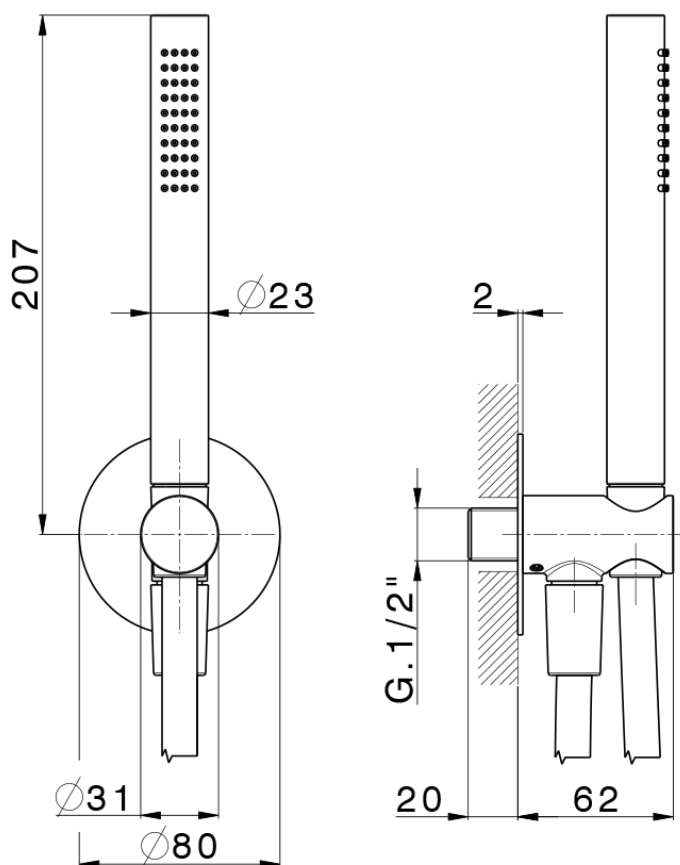

Completo doccia con presa acqua PUSH

DS0G5100

<https://www.cisal.it/completo-doccia-con-presa-acqua-pushshower-ds0g5100>

2026-05-30