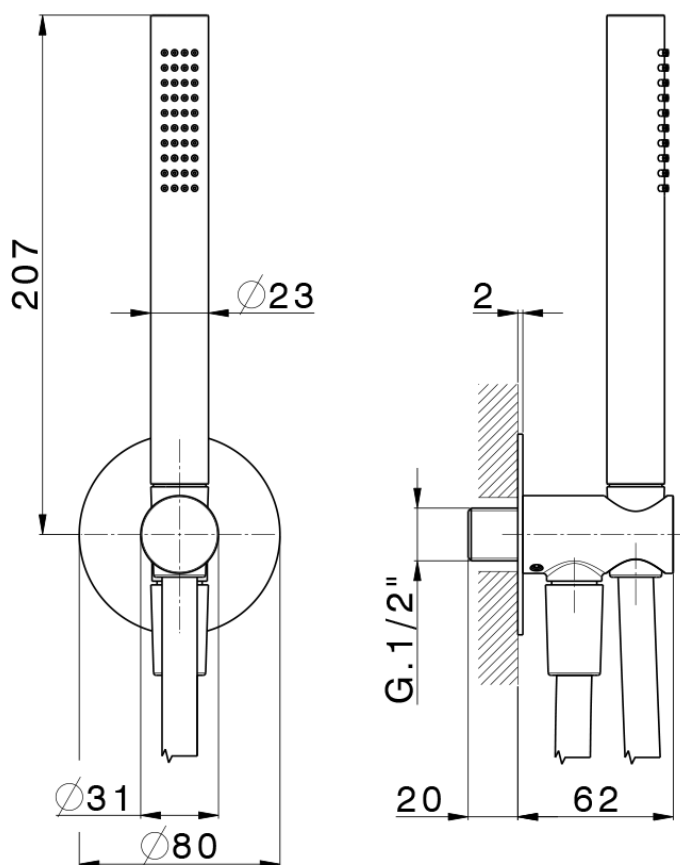

## Completo doccia con presa acqua PUSH&SHOWER\_DS0G5100

DS0G5100

<https://www.cisal.it/completo-doccia-con-presa-acqua-pushshower-ds0g5100>

2026-04-14