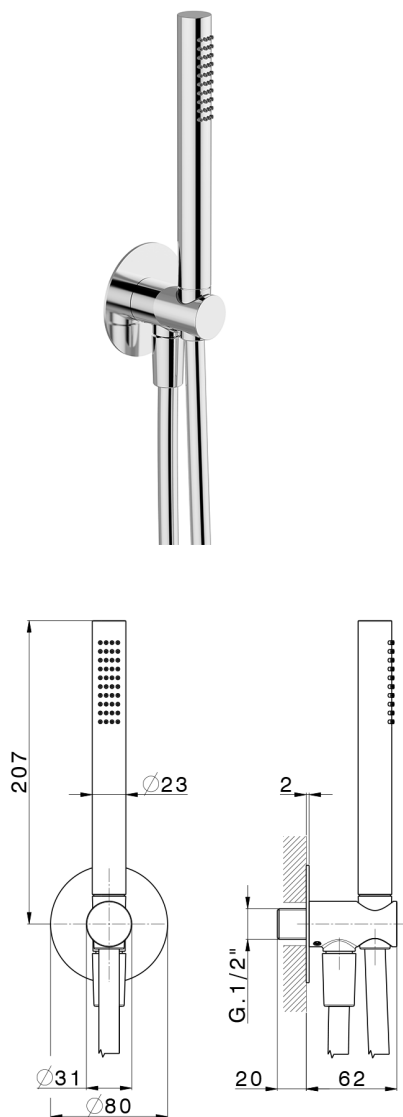

Completo doccia con presa acqua PUSH

MODELLO **DS0G5100**

Completo doccia con presa acqua, supporto doccetta murale, doccetta monogetto D.23 mm in Ottone, rosone tondo Ø80 mm, flessibile liscio SUPREME 150 cm

FINITURE DISPONIBILI

- 
21 21 Cromo
- 
24 24 Oro
- 
26 26 Vecchio Rame
- 
2B 2B Nichel Lucido
- 
2F 2F Nichel Spazzolato
- 
2W 2W Oro Spazzolato
- 
3W 3W Brushed Black Titanium
- 
5G 5G Oro Rosa
- 
40 40 Nero Opaco