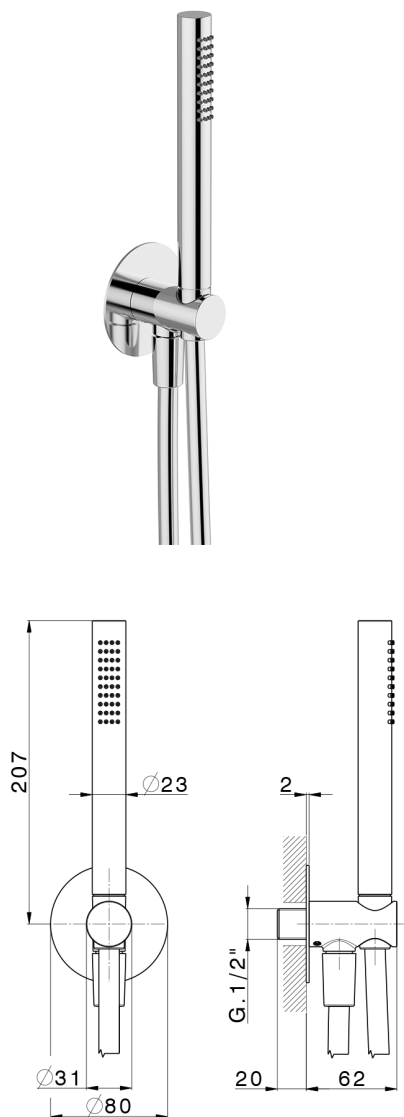

## Completo doccia con presa acqua PUSH&SHOWER\_DS0G5100

MODELLO **DS0G5100**

Completo doccia con presa acqua, supporto doccetta murale, doccetta monogetto D.23 mm in Ottone, rosone tondo Ø80 mm, flessibile liscio SUPREME 150 cm

### FINITURE DISPONIBILI

-  **21** 21 Cromo
-  **24** 24 Oro
-  **26** 26 Vecchio Rame
-  **2B** 2B Nichel Lucido
-  **2F** 2F Nichel Spazzolato
-  **2W** 2W Oro Spazzolato
-  **3W** 3W Brushed Black Titanium
-  **5G** 5G Oro Rosa
-  **40** 40 Nero Opaco