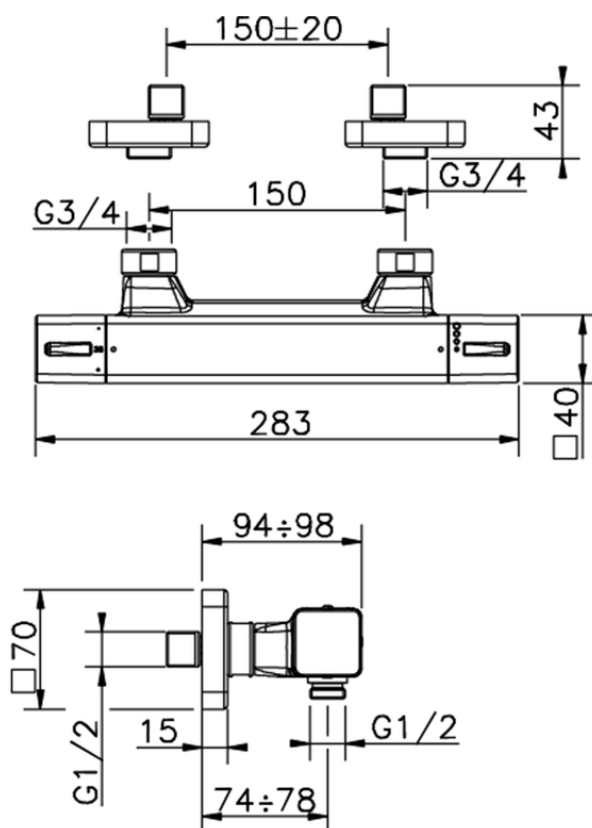

Miscelatore termostatico doccia CUBIC_CUT01020

CUT01020

<https://www.cisal.it/miscelatore-termostatico-doccia-cubic-cut01020>

2026-05-26