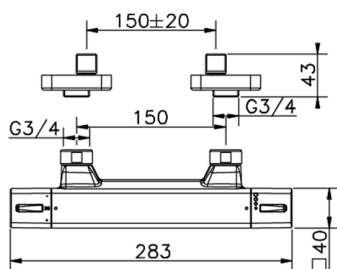

Miscelatore termostatico doccia CUBIC_CUT01020

MODELLO **CUT01020**

Miscelatore termostatico doccia, senza completo doccia, attacco per flessibile 1/2" M

FINITURE DISPONIBILI

-  **21** 21 Cromo
-  **2B** 2B Nichel Lucido
-  **2F** 2F Nichel Spazzolato
-  **40** 40 Nero Opaco

CARATTERISTICHE

Ricambio Cartuccia **22.04A.AR - ZZ97279004**

Cartuccia Termostatica Argo 2 (filtro lungo)

SafeTouch

Il sistema SafeTouch Cisal mantiene il corpo del miscelatore freddo al tatto durante il funzionamento.