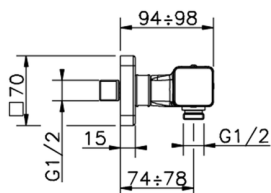

Miscelatore termostatico doccia CUBIC_CUT01020

MODELLO **CUT01020**

Miscelatore termostatico doccia, senza completo doccia, attacco per flessibile 1/2" M

FINITURE DISPONIBILI

-  **21** 21 Cromo
-  **2B** 2B Nichel Lucido
-  **2F** 2F Nichel Spazzolato
-  **40** 40 Nero Opaco

CARATTERISTICHE

Ricambio Cartuccia **22.04A.AR - ZZ97279004**

Cartuccia Termostatica Argo 2 (filtro lungo)

SafeTouch

Il sistema SafeTouch Cisal mantiene il corpo del miscelatore freddo al tatto durante il funzionamento.