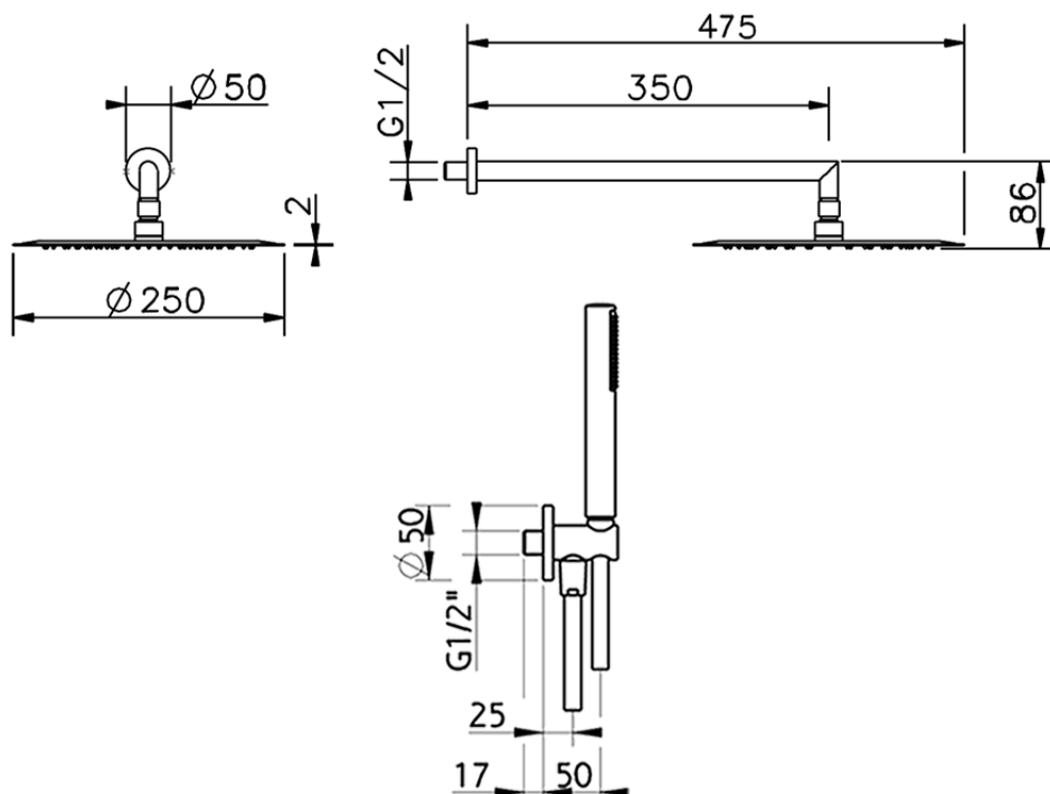

Kit braccio doccia con presa d'acqua SHOWER_DS0K0020

DS0K0020

<https://www.cisal.it/kit-braccio-doccia-con-presa-dacqua-shower-ds0k0020>

2026-05-11