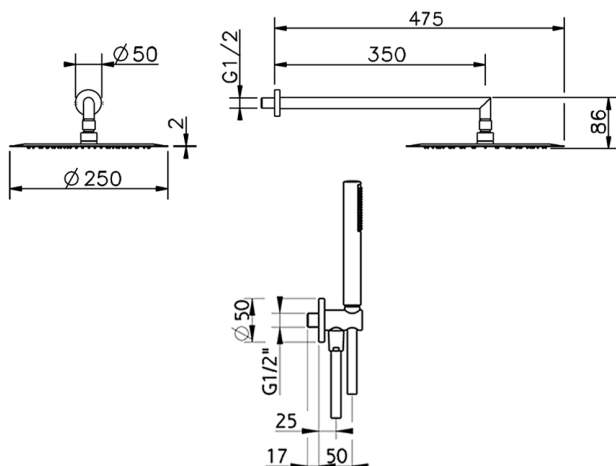

Kit braccio doccia con presa d'acqua SHOWER_DS0K0020

MODELLO **DS0K0020**

Kit braccio doccia con presa d'acqua, braccio doccia L.350 mm, soffione tondo D.250 mm SP.2mm in INOX, doccetta monogetto minimale in ABS, presa d'acqua 1/2", flessibile liscio SILVERFLEX 150 cm

FINITURE DISPONIBILI

CARATTERISTICHE

2026-05-11