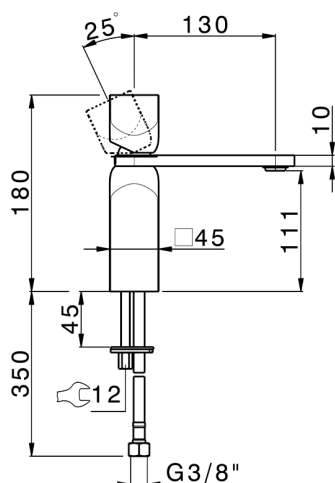

Miscelatore monocomando lavabo large HI-RISE_RI000504

MODELLO **RI000504**

Miscelatore monocomando lavabo large, senza scarico automatico, flex inox G.3/8"

FINITURE DISPONIBILI

-  **21** 21 Cromo
-  **24** 24 Oro
-  **2F** 2F Nichel Spazzolato
-  **2W** 2W Oro Spazzolato
-  **40** 40 Nero Opaco
-  **4Q** 4Q Bianco Opaco
-  **5G** 5G Oro Rosa
-  **6V** 6V Bianco Opaco/Nichel Spazzolato
-  **6X** 6X Bianco Opaco/Oro Spazzolato
-  **7W** 7W Nero Opaco/Oro Spazzolato

CARATTERISTICHE

Ricambio Cartuccia **ZZ96550000**

Cartuccia Monocomando 25 mm

2026-05-16