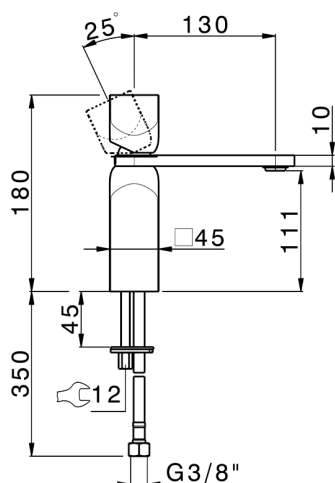

Miscelatore monocomando lavabo large HI-RISE_RI000504

MODELLO **RI000504**

Miscelatore monocomando lavabo large, senza scarico automatico, flex inox G.3/8"

FINITURE DISPONIBILI

-  **21** 21 Cromo
-  **24** 24 Oro
-  **2F** 2F Nichel Spazzolato
-  **2W** 2W Oro Spazzolato
-  **40** 40 Nero Opaco
-  **4Q** 4Q Bianco Opaco
-  **5G** 5G Oro Rosa
-  **6V** 6V Bianco Opaco/Nichel Spazzolato
-  **6X** 6X Bianco Opaco/Oro Spazzolato
-  **7W** 7W Nero Opaco/Oro Spazzolato

CARATTERISTICHE

Ricambio Cartuccia **ZZ96550000**

Cartuccia Monocomando 25 mm

2026-06-30