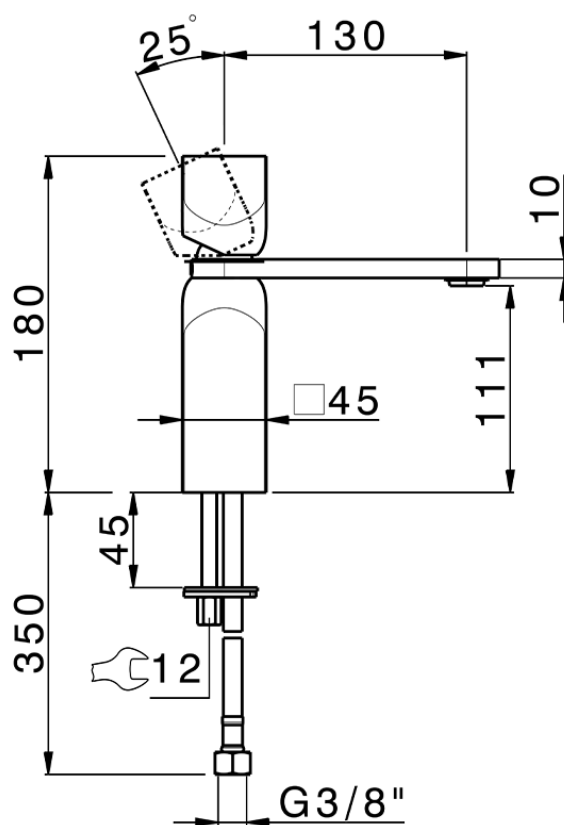

Miscelatore monocomando lavabo large HI-RISE_RI000504

RI000504

<https://www.cisal.it/miscelatore-monocomando-lavabo-large-hi-rise-ri000504>

2026-06-30