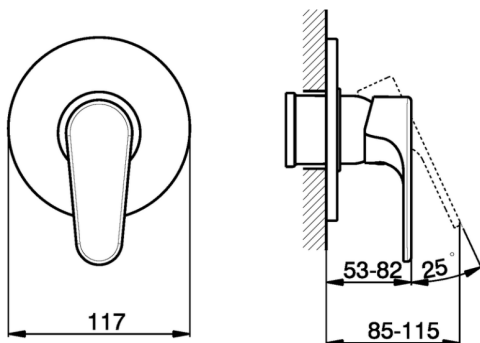

## Parte esterna monocomando doccia incasso ALMA\_A3003000

MODELLO **A3003000**

Parte esterna monocomando doccia incasso, senza parte incasso, per art. ZA005300

## Parte esterna monocomando doccia incasso ALMA\_A3003000

A3003000

<https://www.cisal.it/parte-esterna-monocomando-doccia-incasso-alma-a3003000>

## Parte incasso monocomando doccia INCASSO\_ZA005300

MODELLO **ZA005300**

Parte incasso monocomando doccia, doccia incasso 1/2", senza parte esterna

FINITURE DISPONIBILI

**04** 04 Senza Finitura

CARATTERISTICHE