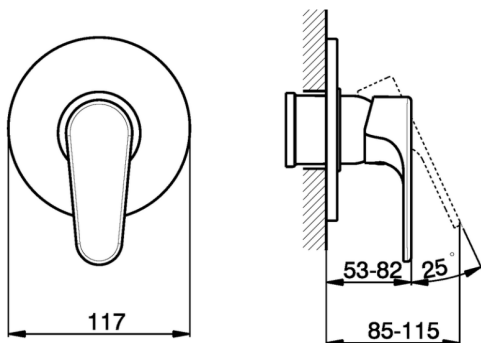

## Parte esterna monocomando doccia incasso ALMA\_A3003000

MODELLO **A3003000**

Parte esterna monocomando doccia incasso, senza parte incasso, per art. ZA005300

## Parte esterna monocomando doccia incasso ALMA\_A3003000

A3003000

<https://www.cisal.it/parte-esterna-monocomando-doccia-incasso-alma-a3003000>

## Parte incasso monocomando doccia INCASSO\_ZA005300

MODELLO **ZA005300**

Parte incasso monocomando doccia, doccia incasso  
1/2", senza parte esterna

FINITURE DISPONIBILI

**04** 04 Senza Finitura

CARATTERISTICHE