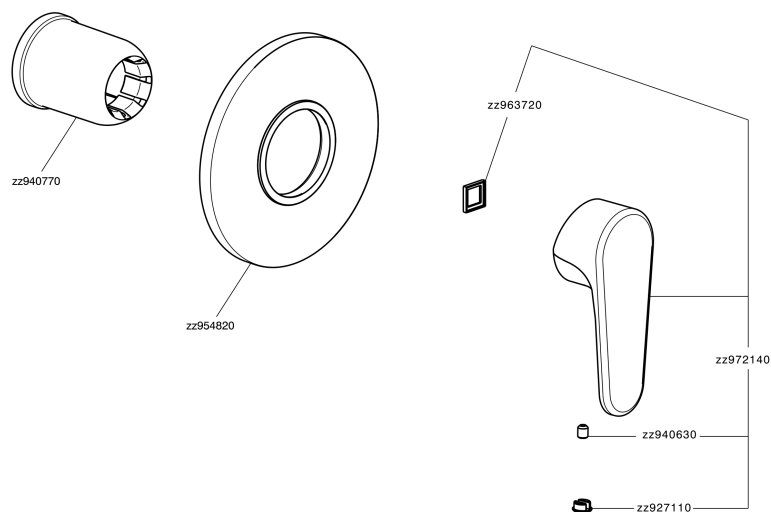

## Parte esterna monocomando doccia incasso ALMA\_A3003000

MODELLO **A3003000**

Parte esterna monocomando doccia incasso, senza parte incasso, per art. ZA005300

### CARATTERISTICHE

Installazione **Incasso**  
 Parti Incasso necessarie **ZA005300**

## Parte esterna monocomando doccia incasso ALMA\_A3003000

A3003000

<https://www.cisal.it/parte-esterna-monocomando-doccia-incasso-alma-a3003000>

## Parte incasso monocomando doccia INCASSO\_ZA005300

MODELLO **ZA005300**

Parte incasso monocomando doccia, doccia incasso 1/2", senza parte esterna

FINITURE DISPONIBILI

**04** 04 Senza Finitura

CARATTERISTICHE