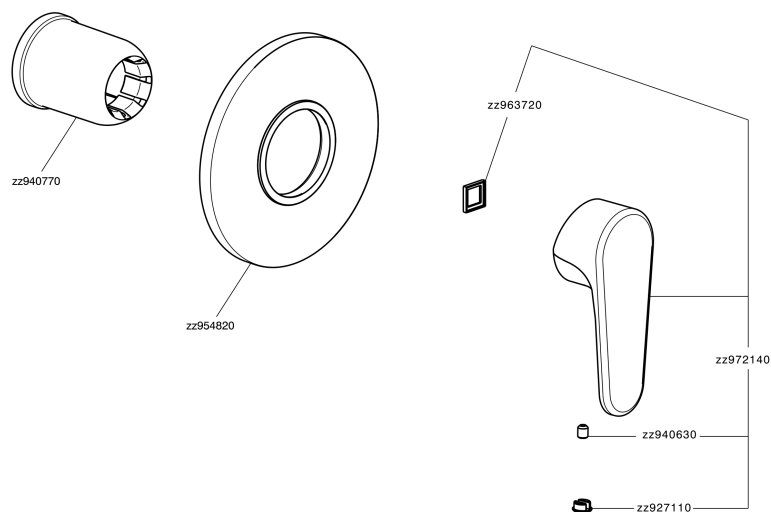

## Parte esterna monocomando doccia incasso ALMA\_A3003000

MODELLO **A3003000**

Parte esterna monocomando doccia incasso, senza parte incasso, per art. ZA005300

### CARATTERISTICHE

Installazione **Incasso**  
 Parti Incasso necessarie **ZA005300**

## Parte esterna monocomando doccia incasso ALMA\_A3003000

A3003000

<https://www.cisal.it/parte-esterna-monocomando-doccia-incasso-alma-a3003000>

## Parte incasso monocomando doccia INCASSO\_ZA005300

MODELLO **ZA005300**

Parte incasso monocomando doccia, doccia incasso  
1/2", senza parte esterna

FINITURE DISPONIBILI

**04** 04 Senza Finitura

CARATTERISTICHE