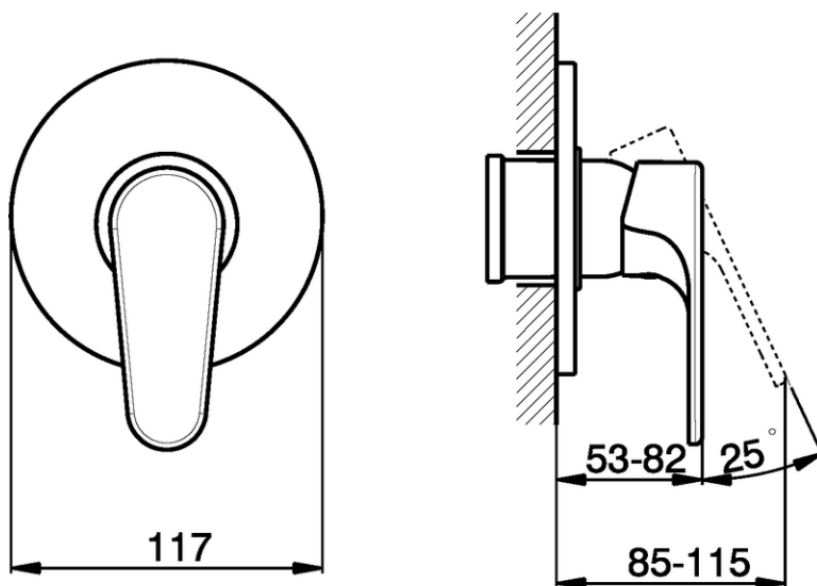

Parte esterna monocomando doccia incasso ALMA_A3003000

A3003000

<https://www.cisal.it/parte-esterna-monocomando-doccia-incasso-alma-a3003000>

Piastra/Plate/Plaque/Platte/Placa

2-3mm: XX 27-47 YY 54-74

10mm: XX 16-40 YY 43-68