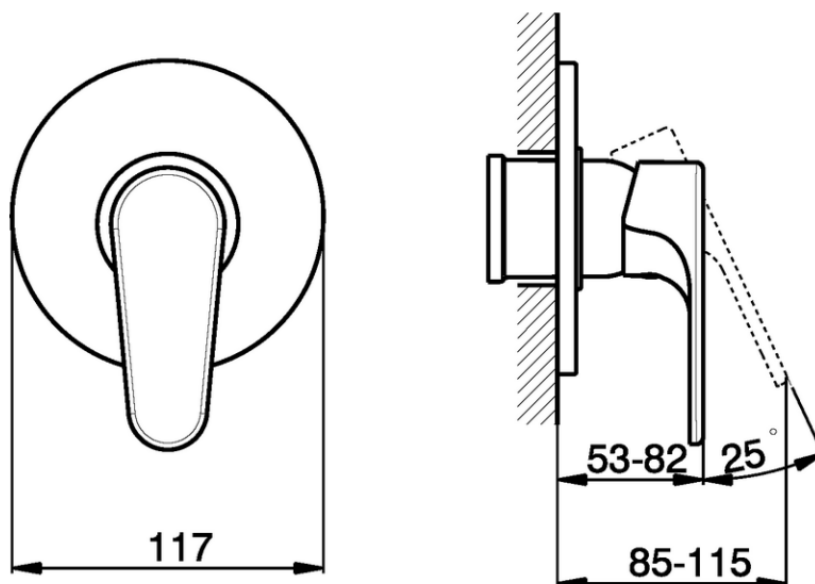

## Parte esterna monocomando doccia incasso ALMA\_A3003000

A3003000

<https://www.cisal.it/parte-esterna-monocomando-doccia-incasso-alma-a3003000>

Piastra/Plate/Plaque/Platte/Placa

2-3mm: XX 27-47 YY 54-74

10mm: XX 16-40 YY 43-68

ZA005300

<https://www.cisal.it/parte-incasso-monocomando-doccia-incasso-za005300>

2026-07-01