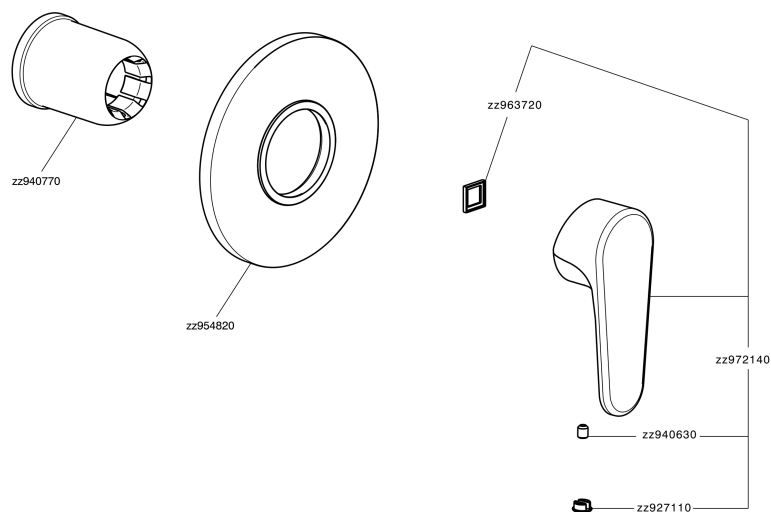

Parte esterna monocomando doccia incasso ALMA_A3003000

A3003000

<https://www.cisal.it/parte-esterna-monocomando-doccia-incasso-alma-a3003000>

Parte incasso monocomando doccia INCASSO_ZA005300

ZA005300

<https://www.cisal.it/parte-incasso-monocomando-doccia-incasso-za005300>