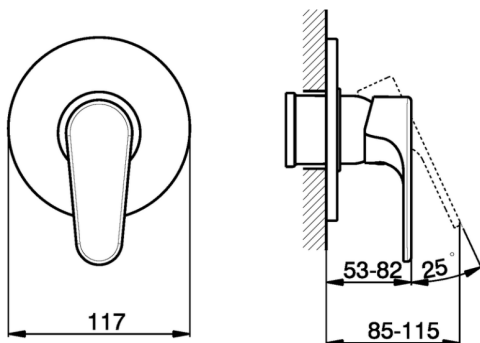

Parte esterna monocomando doccia incasso ALMA_A3003000

MODELLO **A3003000**

Parte esterna monocomando doccia incasso, senza parte incasso, per art. ZA005300

FINITURE DISPONIBILI

-  **21** 21 Cromo
-  **2F** 2F Nichel Spazzolato
-  **40** 40 Nero Opaco

CARATTERISTICHE

Installazione **Incasso**
 Parti Incasso necessarie **ZA005300**

Parte esterna monocomando doccia incasso ALMA_A3003000

A3003000

<https://www.cisal.it/parte-esterna-monocomando-doccia-incasso-alma-a3003000>

Parte incasso monocomando doccia INCASSO_ZA005300

MODELLO **ZA005300**

Parte incasso monocomando doccia, doccia incasso
1/2", senza parte esterna

FINITURE DISPONIBILI

04 04 Senza Finitura

CARATTERISTICHE

Ricambio Cartuccia **ZZ94035000**

Incasso **1**

Cartuccia Monocomando 35 mm

Piastra/Plate/Plaque/Platte/Placa
2-3mm: XX 27-47 YY 54-74
10mm: XX 16-40 YY 43-68

2026-07-01