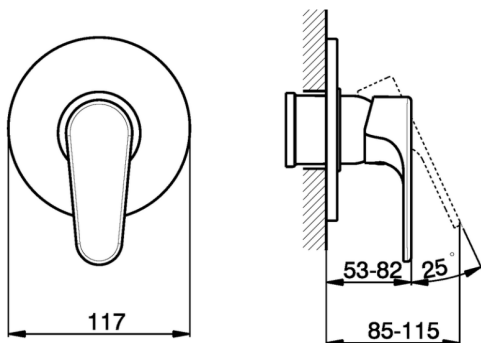

Parte esterna monocomando doccia incasso ALMA_A3003000

MODELLO **A3003000**

Parte esterna monocomando doccia incasso, senza parte incasso, per art. ZA005300

FINITURE DISPONIBILI

-  **21** 21 Cromo
-  **2F** 2F Nichel Spazzolato
-  **40** 40 Nero Opaco

CARATTERISTICHE

Installazione **Incasso**
Parti Incasso necessarie **ZA005300**

Parte esterna monocomando doccia incasso ALMA_A3003000

A3003000

<https://www.cisal.it/parte-esterna-monocomando-doccia-incasso-alma-a3003000>

Parte incasso monocomando doccia INCASSO_ZA005300

MODELLO **ZA005300**

Parte incasso monocomando doccia, doccia incasso
1/2", senza parte esterna

FINITURE DISPONIBILI

 **04** 04 Senza Finitura

CARATTERISTICHE

Ricambio Cartuccia **ZZ94035000**

Incasso **1**

Cartuccia Monocomando 35 mm

Piastra/Plate/Plaque/Platte/Placa
2-3mm: XX 27-47 YY 54-74
10mm: XX 16-40 YY 43-68

2026-05-16