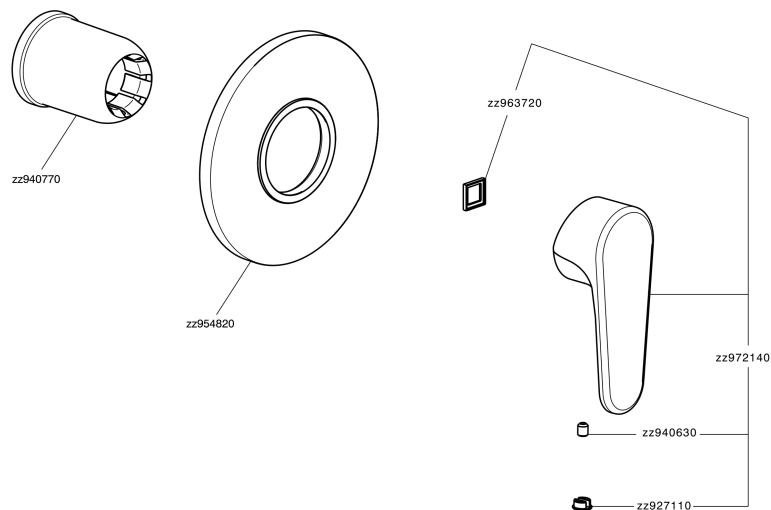

Parte esterna monocomando doccia incasso ALMA_A3003000

MODELLO **A3003000**

Parte esterna monocomando doccia incasso, senza parte incasso, per art. ZA005300

FINITURE DISPONIBILI

-  **21** 21 Cromo
-  **2F** 2F Nichel Spazzolato
-  **40** 40 Nero Opaco

CARATTERISTICHE

Installazione **Incasso**
Parti Incasso necessarie **ZA005300**

Parte esterna monocomando doccia incasso ALMA_A3003000

A3003000

<https://www.cisal.it/parte-esterna-monocomando-doccia-incasso-alma-a3003000>

Parte incasso monocomando doccia INCASSO_ZA005300

MODELLO **ZA005300**

Parte incasso monocomando doccia, doccia incasso
1/2", senza parte esterna

FINITURE DISPONIBILI

 **04** 04 Senza Finitura

CARATTERISTICHE

Ricambio Cartuccia **ZZ94035000**

Incasso **1**

Cartuccia Monocomando 35 mm

Piastra/Plate/Plaque/Platte/Placa
2-3mm: XX 27-47 YY 54-74
10mm: XX 16-40 YY 43-68

2026-05-16