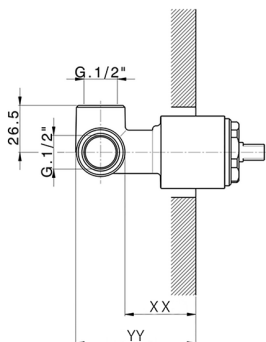

Parte esterna monocomando doccia incasso ALMA_A3003000

MODELLO **A3003000**

Parte esterna monocomando doccia incasso, senza parte incasso, per art. ZA005300

FINITURE DISPONIBILI

-  **21** 21 Cromo
-  **2F** 2F Nichel Spazzolato
-  **40** 40 Nero Opaco

CARATTERISTICHE

Installazione **Incasso**
Parti Incasso necessarie **ZA005300**

Parte esterna monocomando doccia incasso ALMA_A3003000

A3003000

<https://www.cisal.it/parte-esterna-monocomando-doccia-incasso-alma-a3003000>

Parte incasso monocomando doccia INCASSO_ZA005300

MODELLO **ZA005300**

Parte incasso monocomando doccia, doccia incasso
1/2", senza parte esterna

FINITURE DISPONIBILI

 **04** 04 Senza Finitura

CARATTERISTICHE

Ricambio Cartuccia **ZZ94035000**

Incasso **1**

Cartuccia Monocomando 35 mm

Piastra/Plate/Plaque/Platte/Placa
2-3mm: XX 27-47 YY 54-74
10mm: XX 16-40 YY 43-68

2026-05-16