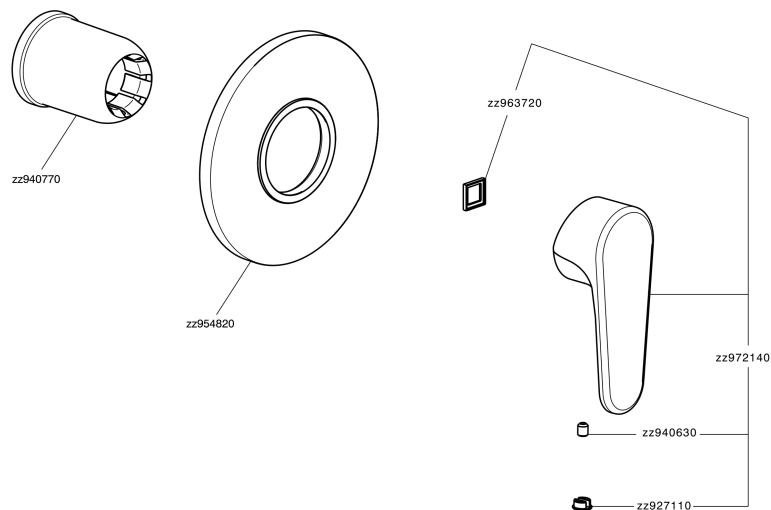

Parte esterna monocomando doccia incasso ALMA_A3003000

MODELLO **A3003000**

Parte esterna monocomando doccia incasso, senza parte incasso, per art. ZA005300

FINITURE DISPONIBILI

-  **21** 21 Cromo
-  **2F** 2F Nichel Spazzolato
-  **40** 40 Nero Opaco

CARATTERISTICHE

Installazione **Incasso**
 Parti Incasso necessarie **ZA005300**

Parte esterna monocomando doccia incasso ALMA_A3003000

A3003000

<https://www.cisal.it/parte-esterna-monocomando-doccia-incasso-alma-a3003000>

Parte incasso monocomando doccia INCASSO_ZA005300

MODELLO **ZA005300**

Parte incasso monocomando doccia, doccia incasso
1/2", senza parte esterna

FINITURE DISPONIBILI

04 04 Senza Finitura

CARATTERISTICHE

Ricambio Cartuccia **ZZ94035000**

Incasso **1**

Cartuccia Monocomando 35 mm

Piastra/Plate/Plaque/Platte/Placa
2-3mm: XX 27-47 YY 54-74
10mm: XX 16-40 YY 43-68

2026-07-01