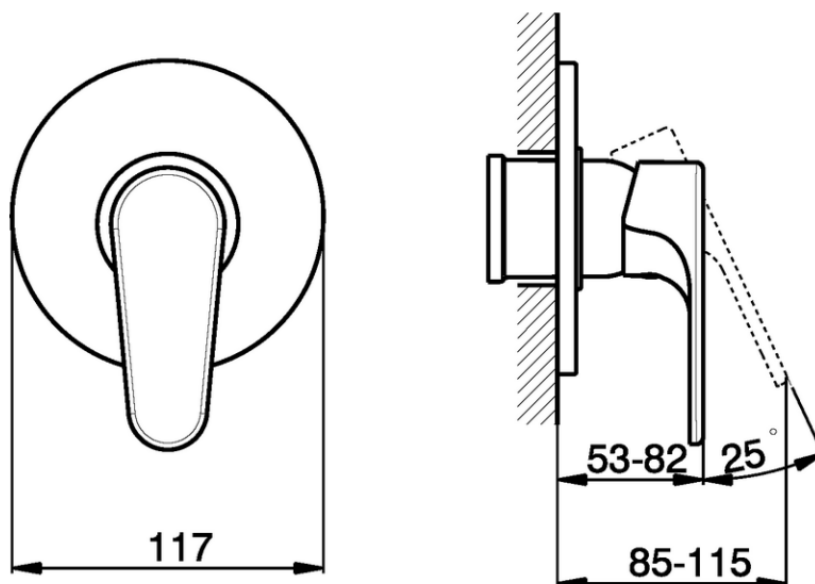

Parte esterna monocomando doccia incasso ALMA_A3003000

A3003000

<https://www.cisal.it/parte-esterna-monocomando-doccia-incasso-alma-a3003000>

Piastra/Plate/Plaque/Platte/Placa

2-3mm: XX 27-47 YY 54-74

10mm: XX 16-40 YY 43-68