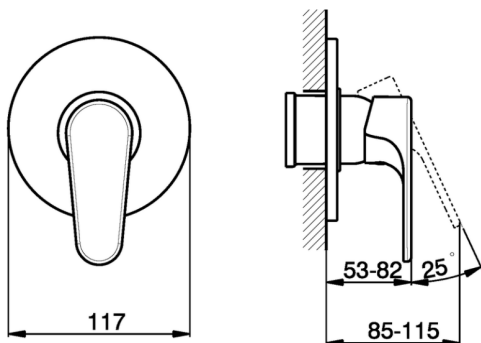

Parte esterna monocomando doccia incasso ALMA_A3003000

MODELLO **A3003000**

Parte esterna monocomando doccia incasso, senza parte incasso, per art. ZA005300

FINITURE DISPONIBILI

-  **21** 21 Cromo
-  **2F** 2F Nichel Spazzolato
-  **40** 40 Nero Opaco

CARATTERISTICHE

Installazione **Incasso**
 Parti Incasso necessarie **ZA005300**

Parte esterna monocomando doccia incasso ALMA_A3003000

A3003000

<https://www.cisal.it/parte-esterna-monocomando-doccia-incasso-alma-a3003000>

Parte incasso monocomando doccia INCASSO_ZA005300

MODELLO **ZA005300**

Parte incasso monocomando doccia, doccia incasso 1/2", senza parte esterna

FINITURE DISPONIBILI

04 04 Senza Finitura

CARATTERISTICHE

Ricambio Cartuccia **ZZ94035000**

Incasso **1**

Cartuccia Monocomando 35 mm

Piastra/Plate/Plaque/Platte/Placa
 2-3mm: XX 27-47 YY 54-74
 10mm: XX 16-40 YY 43-68

2026-03-31