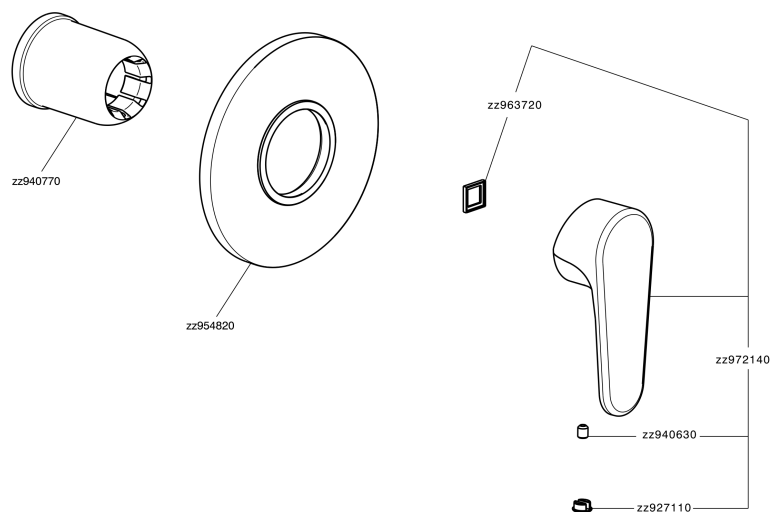

Parte esterna monocomando doccia incasso ALMA_A3003000

MODELLO **A3003000**

Parte esterna monocomando doccia incasso, senza parte incasso, per art. ZA005300

FINITURE DISPONIBILI

-  **21** 21 Cromo
-  **2F** 2F Nichel Spazzolato
-  **40** 40 Nero Opaco

CARATTERISTICHE

Installazione **Incasso**
 Parti Incasso necessarie **ZA005300**

Parte esterna monocomando doccia incasso ALMA_A3003000

A3003000

<https://www.cisal.it/parte-esterna-monocomando-doccia-incasso-alma-a3003000>

Parte incasso monocomando doccia INCASSO_ZA005300

MODELLO **ZA005300**

Parte incasso monocomando doccia, doccia incasso 1/2", senza parte esterna

FINITURE DISPONIBILI

04 04 Senza Finitura

CARATTERISTICHE

Ricambio Cartuccia **ZZ94035000**

Incasso **1**

Cartuccia Monocomando 35 mm

Piastra/Plate/Plaque/Platte/Placa
 2-3mm: XX 27-47 YY 54-74
 10mm: XX 16-40 YY 43-68

2026-03-31