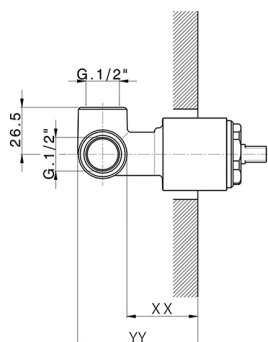

Parte esterna monocomando doccia incasso ALMA_A3003000

MODELLO **A3003000**

Parte esterna monocomando doccia incasso, senza parte incasso, per art. ZA005300

FINITURE DISPONIBILI

-  **21** 21 Cromo
-  **2F** 2F Nichel Spazzolato
-  **40** 40 Nero Opaco

CARATTERISTICHE

Installazione **Incasso**
 Parti Incasso necessarie **ZA005300**

Parte esterna monocomando doccia incasso ALMA_A3003000

A3003000

<https://www.cisal.it/parte-esterna-monocomando-doccia-incasso-alma-a3003000>

Parte incasso monocomando doccia INCASSO_ZA005300

MODELLO **ZA005300**

Parte incasso monocomando doccia, doccia incasso 1/2", senza parte esterna

FINITURE DISPONIBILI

04 04 Senza Finitura

CARATTERISTICHE

Ricambio Cartuccia **ZZ94035000**

Incasso **1**

Cartuccia Monocomando 35 mm

Piastra/Plate/Plaque/Platte/Placa
 2-3mm: XX 27-47 YY 54-74
 10mm: XX 16-40 YY 43-68

2026-03-31