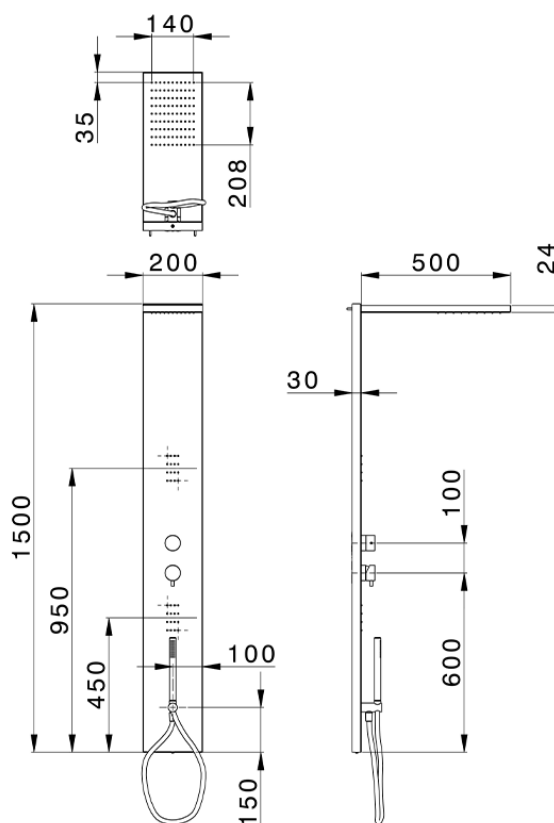

Pannello doccia monocomando 3 funzioni COLONNE DOCCIA_ZS005000

ZS005000

<https://www.cisal.it/pannello-doccia-monocomando-3-funzioni-colonne-doccia-zs005000>

2025-08-19