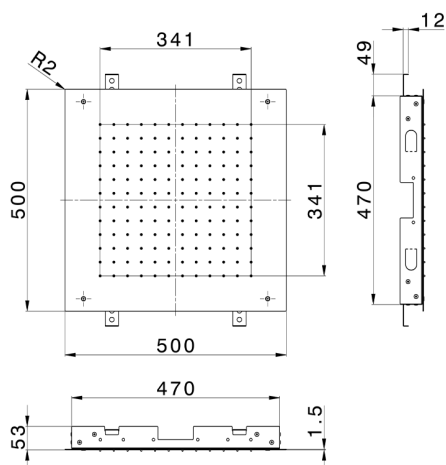

Soffione a soffitto 500x500 mm ZEN SHOWER_ZS0S0130

MODELLO **ZS0S0130**

Soffione a soffitto 500x500 mm, funzione pioggia, acciaio inox AISI 304

FINITURE DISPONIBILI

-  **D1** D1 Inox Spazzolato
-  **40** 40 Nero Opaco
-  **4Q** 4Q Bianco Opaco
-  **D2** D2 Inox Lucido