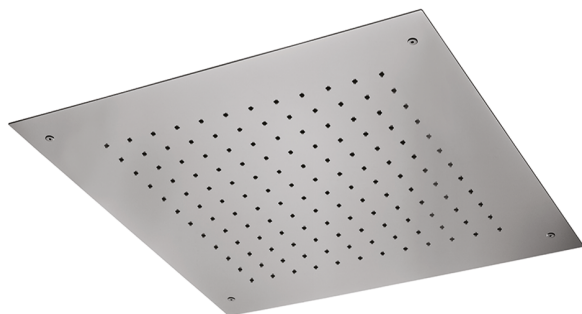

Soffione a soffitto 500x500 mm ZEN SHOWER_ZS0S0130

MODELLO **ZS0S0130**

Soffione a soffitto 500x500 mm, funzione pioggia, acciaio inox AISI 304

FINITURE DISPONIBILI

-  **D1** D1 Inox Spazzolato
-  **40** 40 Nero Opaco
-  **4Q** 4Q Bianco Opaco
-  **D2** D2 Inox Lucido