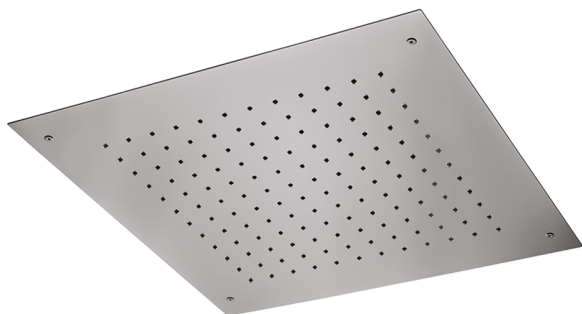

Soffione a soffitto 500x500 mm ZEN SHOWER_ZS0S0130

MODELLO **ZS0S0130**

Soffione a soffitto 500x500 mm, funzione pioggia, acciaio inox AISI 304

FINITURE DISPONIBILI

-  **D1** D1 Inox Spazzolato
-  **40** 40 Nero Opaco
-  **4Q** 4Q Bianco Opaco
-  **D2** D2 Inox Lucido