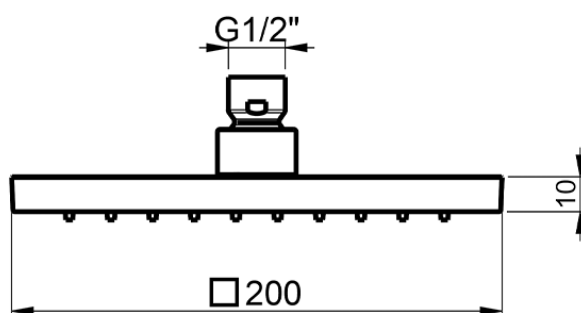

## Soffione doccia Ego SHOWER\_DS016280

DS016280

<https://www.cisal.it/soffione-doccia-ego-shower-ds016280>

2026-07-02