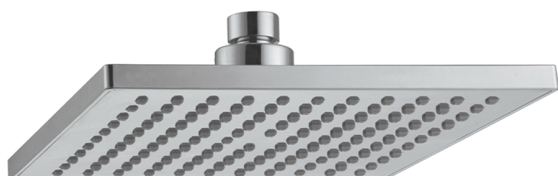

Soffione doccia Ego SHOWER_DS016280

MODELLO **DS016280**

Soffione doccia Ego,quadro 200x200 mm,in ABS

FINITURE DISPONIBILI

CARATTERISTICHE

2026-07-02