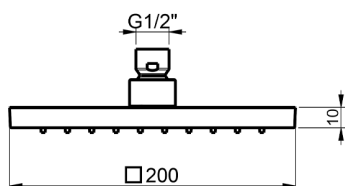

Soffione doccia Ego SHOWER_DS016280

MODELLO **DS016280**

Soffione doccia Ego,quadro 200x200 mm,in ABS

FINITURE DISPONIBILI

CARATTERISTICHE

2026-07-02