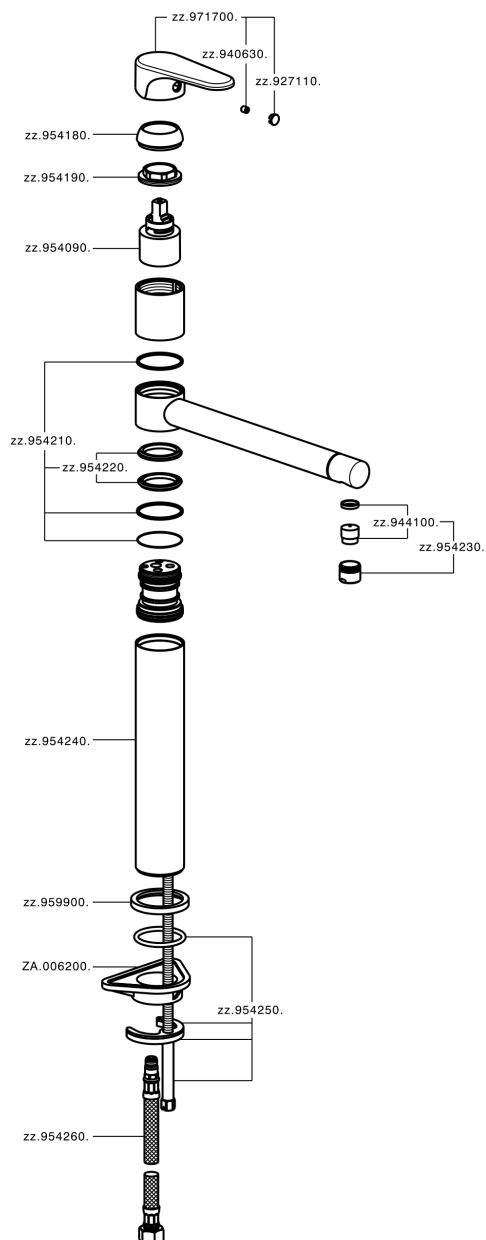

Miscelatore monocomando lavello KITCHEN_A3001580

A3001580

<https://www.cisal.it/miscelatore-monocomando-lavello-kitchen-a3001580>

2026-05-23