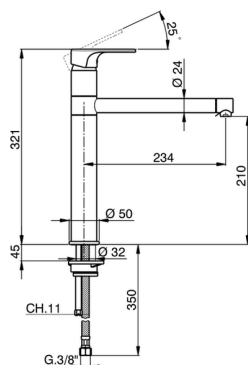

Miscelatore monocomando lavello KITCHEN_A3001580

MODELLO **A3001580**

Miscelatore monocomando lavello, bocca girevole, flex inox G.3/8"

FINITURE DISPONIBILI

-  **21** 21 Cromo
-  **2F** 2F Nichel Spazzolato
-  **40** 40 Nero Opaco

CARATTERISTICHE

Ricambio Cartuccia **ZZ95409000**

Cartuccia Monocomando 35 mm

EcoStop

Con il Dispositivo EcoStop l'apertura dell'acqua avviene con un punto duro al 50% circa della portata. Un fermo a metà apertura, da vincere con una leggera forza solo e soltanto quando ci sia una reale necessità di richiesta d'acqua alla massima portata. Ciò permette di consumare fino al 50% in meno di acqua.