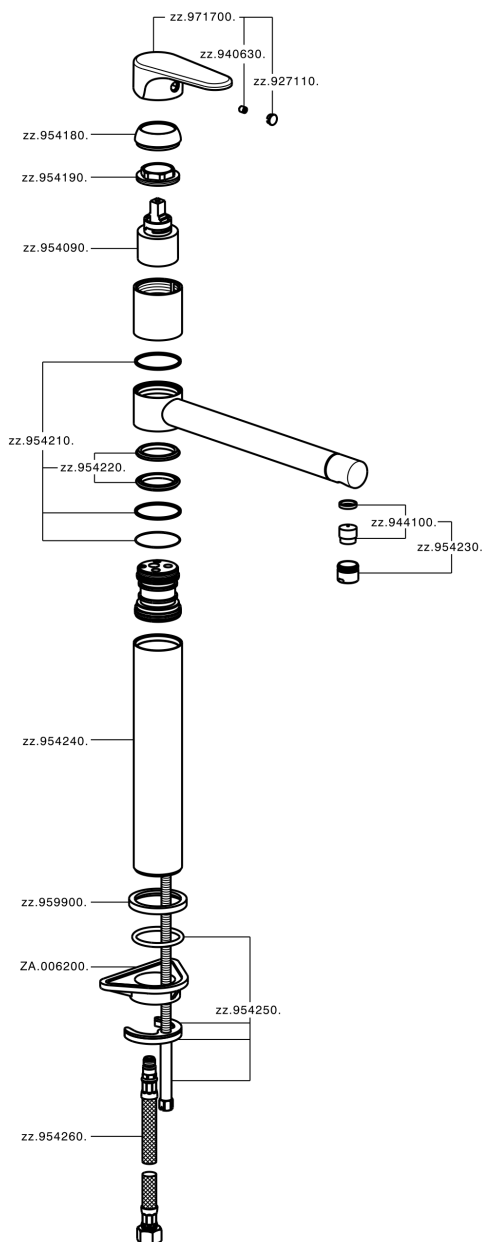

Miscelatore monocomando lavello KITCHEN_A3001580

MODELLO **A3001580**

Miscelatore monocomando lavello, bocca girevole, flex inox G.3/8"

FINITURE DISPONIBILI

-  **21** 21 Cromo
-  **2F** 2F Nichel Spazzolato
-  **40** 40 Nero Opaco

CARATTERISTICHE

Ricambio Cartuccia **ZZ95409000**

Cartuccia Monocomando 35 mm

EcoStop

Con il Dispositivo EcoStop l'apertura dell'acqua avviene con un punto duro al 50% circa della portata. Un fermo a metà apertura, da vincere con una leggera forza solo e soltanto quando ci sia una reale necessità di richiesta d'acqua alla massima portata. Ciò permette di consumare fino al 50% in meno di acqua.

Miscelatore monocomando lavello KITCHEN_A3001580

A3001580

<https://www.cisal.it/miscelatore-monocomando-lavello-kitchen-a3001580>

2026-07-07