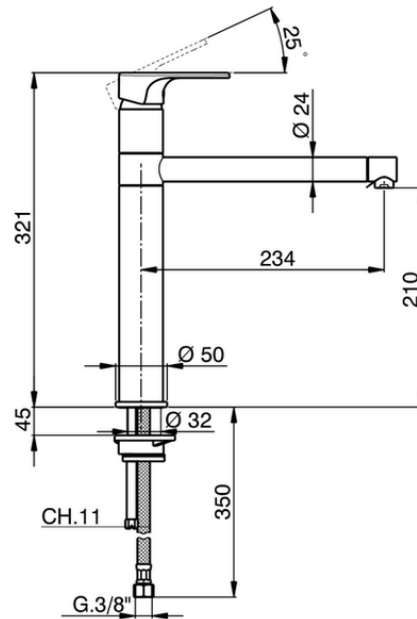

Miscelatore monocomando lavello KITCHEN_A3001580

A3001580

<https://www.cisal.it/miscelatore-monocomando-lavello-kitchen-a3001580>

2026-07-07