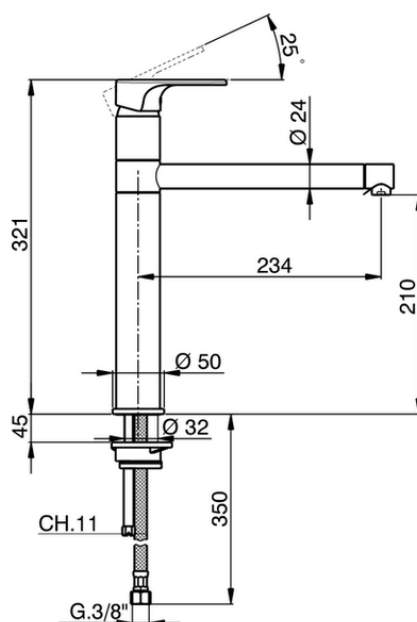

## Miscelatore monocomando lavello KITCHEN\_A3001580

A3001580

<https://www.cisal.it/miscelatore-monocomando-lavello-kitchen-a3001580>

2026-05-23