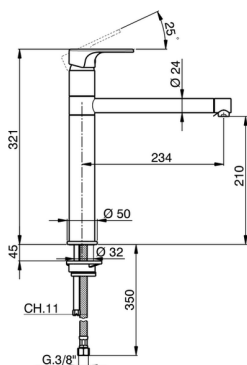

## Miscelatore monocomando lavello KITCHEN\_A3001580

MODELLO **A3001580**

Miscelatore monocomando lavello, bocca girevole, flex inox G.3/8"

### CARATTERISTICHE

Ricambio Cartuccia **ZZ95409000**

**Cartuccia Monocomando 35 mm**