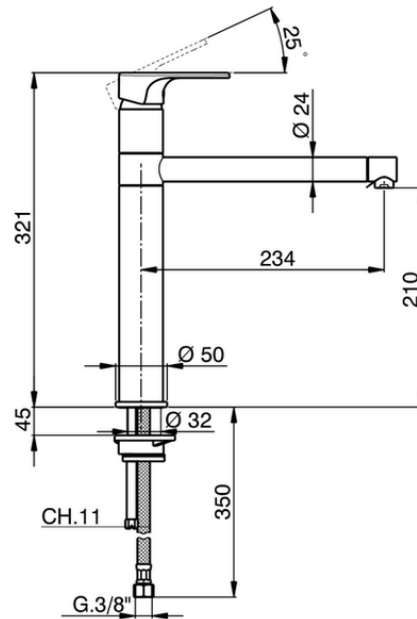

## Miscelatore monocomando lavello KITCHEN\_A3001580

A3001580

<https://www.cisal.it/miscelatore-monocomando-lavello-kitchen-a3001580>

2026-07-07