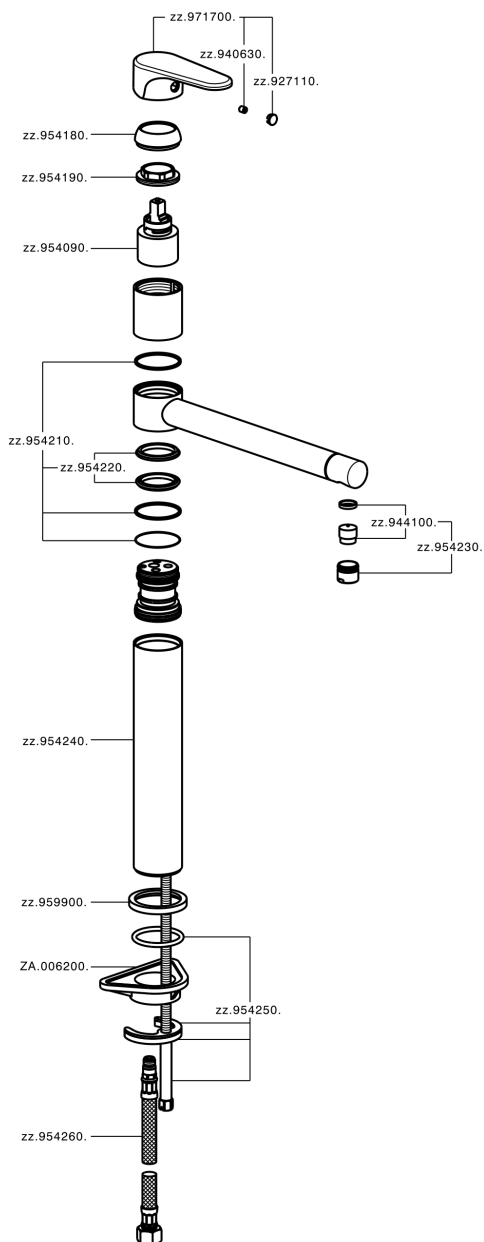

Miscelatore monocomando lavello KITCHEN_A3001580

A3001580

<https://www.cisal.it/miscelatore-monocomando-lavello-kitchen-a3001580>

2026-07-07