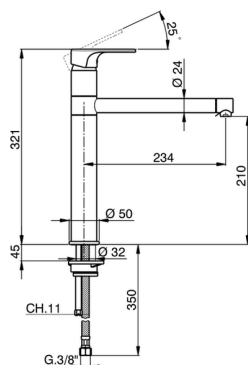

## Miscelatore monocomando lavello KITCHEN\_A3001580

MODELLO **A3001580**

Miscelatore monocomando lavello, bocca girevole, flex inox G.3/8"

### CARATTERISTICHE

Ricambio Cartuccia **ZZ95409000**

**Cartuccia Monocomando 35 mm**